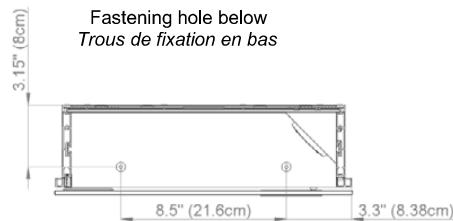

Socket
Prise de courant

Rough opening : 30.75 x 14.5

Aluminium case
Hinge on the left
LED Strip 10 watt
self-ballasted lamp
1 socket
3 adjustable glass trays
1 cosmetic box, 1 cosmetic mirror

*Boîtier en aluminium
Gond à gauche
LED bande 10 Watt
Self électronique
1 prise
3 tablettes en verre réglables
1 cassette de beauté, 1 miroir grossissant*