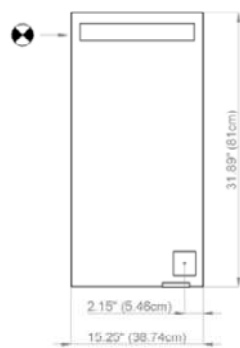

Diamando

Mirror cabinet
de toilette

DM 1/15 1/4" L LED-MB
SIDLER No.: 1.474.010

SIDLER International Ltd.
Made in Switzerland
Vacouver, BC
www.sidler-international.com

Electrical connection
Raccord électrique

Socket
Prise de courant

Rough opening : 30.75 x 14.5

Aluminium case
Hinge on the left
LED Strip 10 watt
self-ballasted lamp
1 socket
3 adjustable glass trays
1 cosmetic box, 1 cosmetic mirror

*Boîtier en aluminium
Gond à gauche
LED bande 10 Watt
Self électronique
1 prise
3 tablettes en verre réglables
1 cassette de beauté, 1 miroir grossissant*

Les dimensions en centimètre/inches s'entendent sous réserve des tolérances d'usine, d'éventuelles modifications ultérieures, de même que de nouvelles possibilités de montage. La responsabilité ne peut être engagée en cas de cotes manquantes ou erronées.