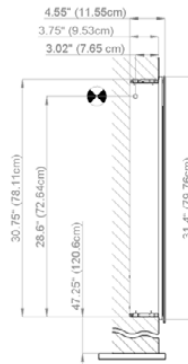

Diamando

Mirror cabinet
de toilette

DM 1/15 1/4" L LED-MB
SIDLER No.: 1.474.010

SIDLER International Ltd.
Made in Switzerland
Vacouver, BC
www.sidler-international.com

Electrical connection
Raccord électrique

Socket
Prise de courant

Rough opening : 30.75 x 14.5

Aluminium case
Hinge on the left
LED Strip 10 watt
self-ballasted lamp
1 socket
3 adjustable glass trays
1 cosmetic box, 1 cosmetic mirror

*Boîtier en aluminium
Gond à gauche
LED bande 10 Watt
Self électronique
1 prise
3 tablettes en verre réglables
1 cassette de beauté, 1 miroir grossissant*

Electrical installation shall be performed
by a qualified licensed electrician
*Des installations électriques doivent être faites
par un électricien qualifié avec une licence*

The dimensions in centimetres/inches go with the reservation of the factory tolerance, later modifications if necessary as well as further possibilities of installation. The responsibility for consequences of incorrect and incomplete dimensions is out of question.

Les dimensions en centimètre/inches s'entendent sous réserve des tolérances d'usine, d'éventuelles modifications ultérieures, de même que de nouvelles possibilités de montage. La responsabilité ne peut être engagée en cas de cotes manquantes ou erronées.