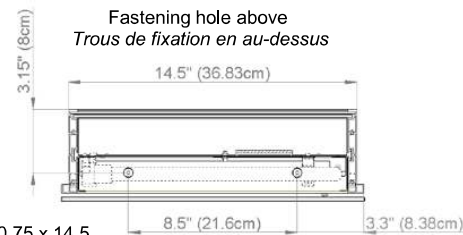

Diamando

Mirror cabinet
de toilette

DM 1/15 1/4" L LED-MB
SIDLER No.: 1.474.010

SIDLER International Ltd.
Made in Switzerland
Vacouver, BC
www.sidler-international.com

Electrical connection
Raccord électrique

Socket
Prise de courant

Rough opening : 30.75 x 14.5

Aluminium case
Hinge on the left
LED Strip 10 watt
self-ballasted lamp
1 socket
3 adjustable glass trays
1 cosmetic box, 1 cosmetic mirror

*Boîtier en aluminium
Gond à gauche
LED bande 10 Watt
Self électronique
1 prise
3 tablettes en verre réglables
1 cassette de beauté, 1 miroir grossissant*

Les dimensions en centimètre/inches s'entendent sous réserve des tolérances d'usine, d'éventuelles modifications ultérieures, de même que de nouvelles possibilités de montage. La responsabilité ne peut être engagée en cas de cotes manquantes ou erronées.