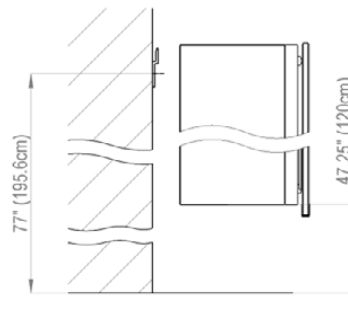

Socket
Prise de courant

Rough opening : 30.75 x 14.5

Aluminium case
Hinge on the left
LED Strip 10 watt
self-ballasted lamp
1 socket
3 adjustable glass trays
1 cosmetic box, 1 cosmetic mirror

*Boîtier en aluminium
Gond à gauche
LED bande 10 Watt
Self électronique
1 prise
3 tablettes en verre réglables
1 cassette de beauté, 1 miroir grossissant*

Electrical installation shall be performed
by a qualified licensed electrician
*Des installations électriques doivent être faites
par un électricien qualifié avec une licence*

The dimensions in centimetres/inches go with the reservation of the factory tolerance, later modifications if necessary as well as further possibilities of installation. The responsibility for consequences of incorrect and incomplete dimensions is out of question.

Les dimensions en centimètre/inches s'entendent sous réserve des tolérances d'usine, d'éventuelles modifications ultérieures, de même que de nouvelles possibilités de montage. La responsabilité ne peut être engagée en cas de cotes manquantes ou erronées.