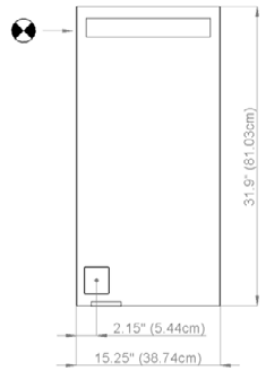

Diamando

Mirror cabinet
de toilette

DM 1/15 1/4" R LED-MB
SIDLER No.: 1.474.020

SIDLER International Ltd.
Made in Switzerland
Vacouver, BC
www.sidler-international.com

- Aluminium case
- Hinge on the right
- LED Strip 10 watt self-ballasted lamp
- 1 socket
- 3 adjustable glass trays
- 1 cosmetic box, 1 cosmetic mirror

- Boîtier en aluminium*
- Gond à droite*
- LED bande 10 Watt*
- Self électronique*
- 1 prise*
- 3 tablettes en verre réglables*
- 1 cassette de beauté, 1 miroir grossissant*

Electrical installation shall be performed by a qualified licensed electrician
Des installations électriques doivent être faites par un électricien qualifié avec une licence

Rough opening : 30.75 x 14.5

The dimensions in centimetres/inches go with the reservation of the factory tolerance, later modifications if necessary as well as further possibilities of installation. The responsibility for consequences of incorrect and incomplete dimensions is out of question.

Les dimensions en centimètre/inches s'entendent sous réserve des tolérances d'usine, d'éventuelles modifications ultérieures, de même que de nouvelles possibilités de montage. La responsabilité ne peut être engagée en cas de cotes manquantes ou erronées.