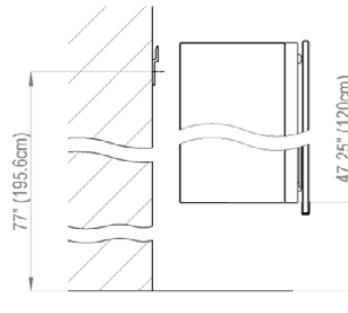

Diamando

Mirror cabinet
de toilette

DM 1/15 1/4" R LED-MB
SIDLER No.: 1.474.020

SIDLER International Ltd.
Made in Switzerland
Vacouver, BC
www.sidler-international.com

- Aluminium case
- Hinge on the right
- LED Strip 10 watt self-ballasted lamp
- 1 socket
- 3 adjustable glass trays
- 1 cosmetic box, 1 cosmetic mirror

- Boîtier en aluminium*
- Gond à droite*
- LED bande 10 Watt*
- Self électronique*
- 1 prise*
- 3 tablettes en verre réglables*
- 1 cassette de beauté, 1 miroir grossissant*

Electrical installation shall be performed by a qualified licensed electrician
Des installations électriques doivent être faites par un électricien qualifié avec une licence

Rough opening : 30.75 x 14.5

The dimensions in centimetres/inches go with the reservation of the factory tolerance, later modifications if necessary as well as further possibilities of installation. The responsibility for consequences of incorrect and incomplete dimensions is out of question.

Les dimensions en centimètre/inches s'entendent sous réserve des tolérances d'usine, d'éventuelles modifications ultérieures, de même que de nouvelles possibilités de montage. La responsabilité ne peut être engagée en cas de cotes manquantes ou erronées.