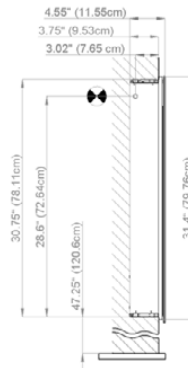

Diamando

Mirror cabinet
de toilette

DM 1/15 1/4" R LED-MB
SIDLER No.: 1.474.020

SIDLER International Ltd.
Made in Switzerland
Vacouver, BC
www.sidler-international.com

- Aluminium case
- Hinge on the right
- LED Strip 10 watt self-ballasted lamp
- 1 socket
- 3 adjustable glass trays
- 1 cosmetic box, 1 cosmetic mirror

- Boîtier en aluminium*
- Gond à droite*
- LED bande 10 Watt*
- Self électronique*
- 1 prise*
- 3 tablettes en verre réglables*
- 1 cassette de beauté, 1 miroir grossissant*

Electrical installation shall be performed by a qualified licensed electrician
Des installations électriques doivent être faites par un électricien qualifié avec une licence

Rough opening : 30.75 x 14.5

The dimensions in centimetres/inches go with the reservation of the factory tolerance, later modifications if necessary as well as further possibilities of installation. The responsibility for consequences of incorrect and incomplete dimensions is out of question.

Les dimensions en centimètre/inches s'entendent sous réserve des tolérances d'usine, d'éventuelles modifications ultérieures, de même que de nouvelles possibilités de montage. La responsabilité ne peut être engagée en cas de cotes manquantes ou erronées.