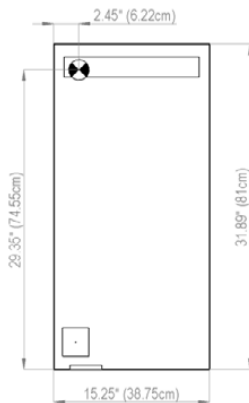

Diamando

Mirror cabinet
de toilette

DM 1/15 1/4" R LED-MB
SIDLER No.: 1.474.020

SIDLER International Ltd.
Made in Switzerland
Vacouver, BC
www.sidler-international.com

- Aluminium case
- Hinge on the right
- LED Strip 10 watt self-ballasted lamp
- 1 socket
- 3 adjustable glass trays
- 1 cosmetic box, 1 cosmetic mirror

- Boîtier en aluminium*
- Gond à droite*
- LED bande 10 Watt*
- Self électronique*
- 1 prise*
- 3 tablettes en verre réglables*
- 1 cassette de beauté, 1 miroir grossissant*

Electrical installation shall be performed by a qualified licensed electrician
Des installations électriques doivent être faites par un électricien qualifié avec une licence

Rough opening : 30.75 x 14.5

The dimensions in centimetres/inches go with the reservation of the factory tolerance, later modifications if necessary as well as further possibilities of installation. The responsibility for consequences of incorrect and incomplete dimensions is out of question.

Les dimensions en centimètre/inches s'entendent sous réserve des tolérances d'usine, d'éventuelles modifications ultérieures, de même que de nouvelles possibilités de montage. La responsabilité ne peut être engagée en cas de cotes manquantes ou erronées.