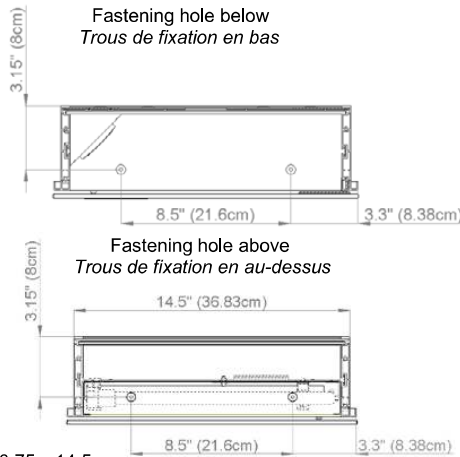

Diamando

Mirror cabinet
de toilette

DM 1/15 1/4" R LED-MB
SIDLER No.: 1.474.020

SIDLER International Ltd.
Made in Switzerland
Vacouver, BC
www.sidler-international.com

- Aluminium case
- Hinge on the right
- LED Strip 10 watt self-ballasted lamp
- 1 socket
- 3 adjustable glass trays
- 1 cosmetic box, 1 cosmetic mirror

- Boîtier en aluminium*
- Gond à droite*
- LED bande 10 Watt*
- Self électronique*
- 1 prise*
- 3 tablettes en verre réglables*
- 1 cassette de beauté, 1 miroir grossissant*

Electrical installation shall be performed by a qualified licensed electrician
Des installations électriques doivent être faites par un électricien qualifié avec une licence

Rough opening : 30.75 x 14.5

The dimensions in centimetres/inches go with the reservation of the factory tolerance, later modifications if necessary as well as further possibilities of installation. The responsibility for consequences of incorrect and incomplete dimensions is out of question.

Les dimensions en centimètre/inches s'entendent sous réserve des tolérances d'usine, d'éventuelles modifications ultérieures, de même que de nouvelles possibilités de montage. La responsabilité ne peut être engagée en cas de cotes manquantes ou erronées.