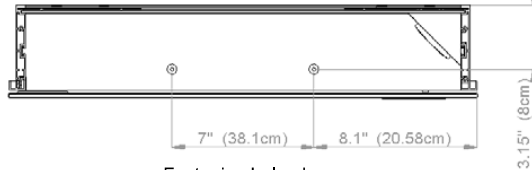

Diamando

Mirror cabinet
de toilette

DM 1/23 1/4" L LED-MB
SIDLER No.: 1.476.010

SIDLER International Ltd.
Made in Switzerland
Vacouver, BC
www.sidler-international.com

Fastening hole below
Trous de fixation en bas

Fastening hole above
Trous de fixation en au-dessus

Aluminium case
Hinge on the left
LED Strip 16 watt
self-ballasted lamp
1 socket
3 adjustable glass trays
1 cosmetic box, 1 cosmetic mirror

Boîtier en aluminium
Gond à gauche
LED bande 16 Watt
Self électronique
1 prise
3 tablettes en verre réglables
1 cassette de beauté, 1 miroir grossissant