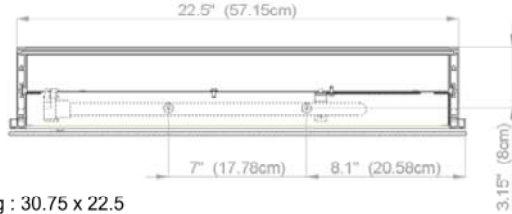

Diamando

Mirror cabinet
de toilette

DM 1/23 1/4" L LED-MB
SIDLER No.: 1.476.010

SIDLER International Ltd.
Made in Switzerland
Vacouver, BC
www.sidler-international.com

Fastening hole below
Trous de fixation en bas

Fastening hole above
Trous de fixation en au-dessus

Aluminium case
Hinge on the left
LED Strip 16 watt
self-ballasted lamp
1 socket
3 adjustable glass trays
1 cosmetic box, 1 cosmetic mirror

Boîtier en aluminium
Gond à gauche
LED bande 16 Watt
Self électronique
1 prise
3 tablettes en verre réglables
1 cassette de beauté, 1 miroir grossissant

The dimensions in centimetres/inches go with the reservation of the factory tolerance, later modifications if necessary as well as further possibilities of installation. The responsibility for consequences of incorrect and incomplete dimensions is out of question.

Les dimensions en centimètre/inches s'entendent sous réserve des tolérances d'usine, d'éventuelles modifications ultérieures, de même que de nouvelles possibilités de montage. La responsabilité ne peut être engagée en cas de cotes manquantes ou erronées.