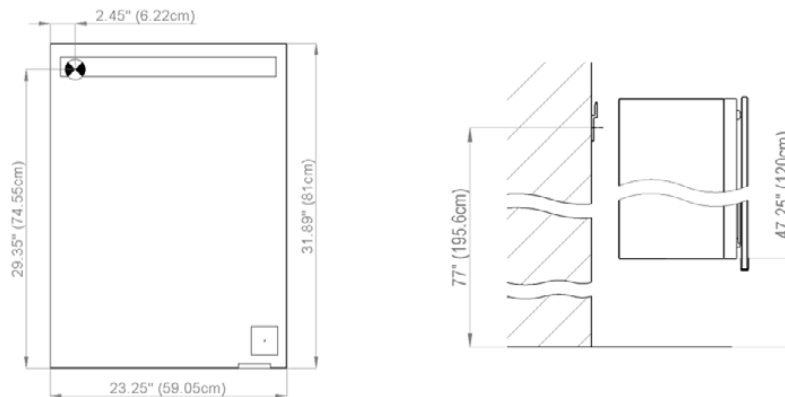

Diamando

Mirror cabinet
de toilette

DM 1/23 1/4" L LED-MB
SIDLER No.: 1.476.010

SIDLER International Ltd.
Made in Switzerland
Vacouver, BC
www.sidler-international.com

Fastening hole below
Trous de fixation en bas

Fastening hole above
Trous de fixation en au-dessus

Aluminium case
Hinge on the left
LED Strip 16 watt
self-ballasted lamp
1 socket
3 adjustable glass trays
1 cosmetic box, 1 cosmetic mirror

Boîtier en aluminium
Gond à gauche
LED bande 16 Watt
Self électronique
1 prise
3 tablettes en verre réglables
1 cassette de beauté, 1 miroir grossissant

The dimensions in centimetres/inches go with the reservation of the factory tolerance, later modifications if necessary as well as further possibilities of installation. The responsibility for consequences of incorrect and incomplete dimensions is out of question.

Les dimensions en centimètre/inches s'entendent sous réserve des tolérances d'usine, d'éventuelles modifications ultérieures, de même que de nouvelles possibilités de montage. La responsabilité ne peut être engagée en cas de cotes manquantes ou erronées.