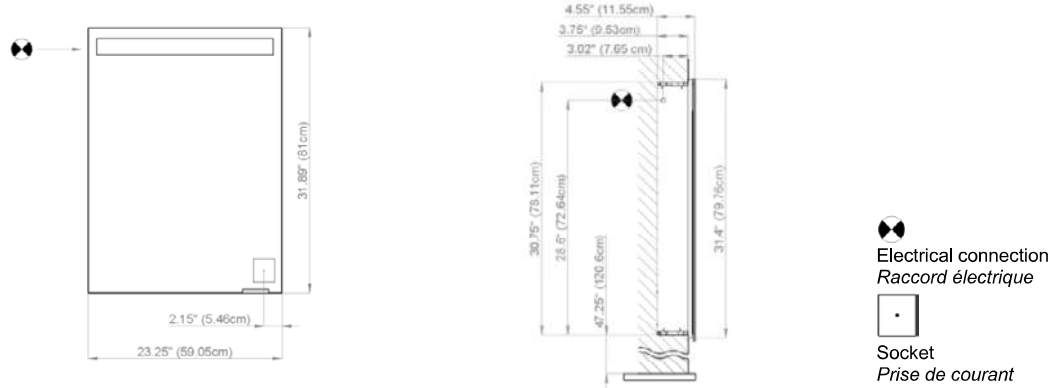

Diamando

Mirror cabinet
de toilette

DM 1/23 1/4" L LED-MB
SIDLER No.: 1.476.010

SIDLER International Ltd.
Made in Switzerland
Vacouver, BC
www.sidler-international.com

Fastening hole below
Trous de fixation en bas

Fastening hole above
Trous de fixation en au-dessus

Aluminium case
Hinge on the left
LED Strip 16 watt
self-ballasted lamp
1 socket
3 adjustable glass trays
1 cosmetic box, 1 cosmetic mirror

Boîtier en aluminium
Gond à gauche
LED bande 16 Watt
Self électronique
1 prise
3 tablettes en verre réglables
1 cassette de beauté, 1 miroir grossissant

Les dimensions en centimètre/inches s'entendent sous réserve des tolérances d'usine, d'éventuelles modifications ultérieures, de même que de nouvelles possibilités de montage. La responsabilité ne peut être engagée en cas de cotes manquantes ou erronées.