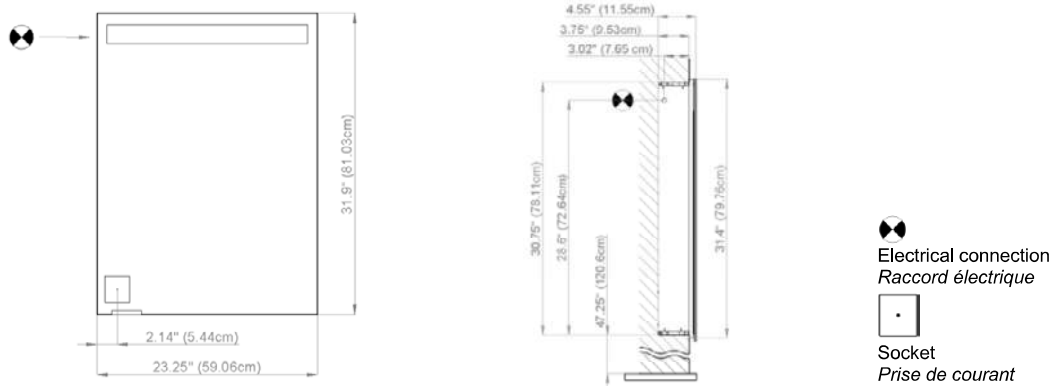

Diamando

Mirror cabinet
de toilette

DM 1/23 1/4" R LED-MB
SIDLER No.: 1.476.020

SIDLER International Ltd.
Made in Switzerland
Vacouver, BC
www.sidler-international.com

Aluminium case
Hinge on the right
LED Strip 16 watt
self-ballasted lamp
1 socket
3 adjustable glass trays
1 cosmetic box, 1 cosmetic mirror

Boîtier en aluminium
Gond à droite
LED bande 16 Watt
Self électronique
1 prise
3 tablettes en verre réglables
1 cassette de beauté, 1 miroir grossissant

Electrical installation shall be performed
by a qualified licensed electrician
*Des installations électriques doivent être faites
par un électricien qualifié avec une licence*

Rough opening : 30.75 x 22.5

The dimensions in centimetres/inches go with the reservation of the factory tolerance, later modifications if necessary as well as further possibilities of installation. The responsibility for consequences of incorrect and incomplete dimensions is out of question.

Les dimensions en centimètre/inches s'entendent sous réserve des tolérances d'usine, d'éventuelles modifications ultérieures, de même que de nouvelles possibilités de montage. La responsabilité ne peut être engagée en cas de cotes manquantes ou erronées.