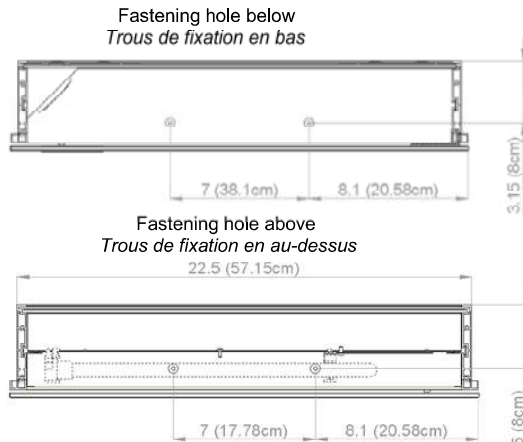

Diamando

Mirror cabinet
de toilette

DM 1/23 1/4" R LED-MB
SIDLER No.: 1.476.020

SIDLER International Ltd.
Made in Switzerland
Vacouver, BC
www.sidler-international.com

Aluminium case
Hinge on the right
LED Strip 16 watt
self-ballasted lamp
1 socket
3 adjustable glass trays
1 cosmetic box, 1 cosmetic mirror

Boîtier en aluminium
Gond à droite
LED bande 16 Watt
Self électronique
1 prise
3 tablettes en verre réglables
1 cassette de beauté, 1 miroir grossissant

Electrical installation shall be performed
by a qualified licensed electrician
*Des installations électriques doivent être faites
par un électricien qualifié avec une licence*

Rough opening : 30.75 x 22.5

The dimensions in centimetres/inches go with the reservation of the factory tolerance, later modifications if necessary as well as further possibilities of installation. The responsibility for consequences of incorrect and incomplete dimensions is out of question.

Les dimensions en centimètre/inches s'entendent sous réserve des tolérances d'usine, d'éventuelles modifications ultérieures, de même que de nouvelles possibilités de montage. La responsabilité ne peut être engagée en cas de cotes manquantes ou erronées.