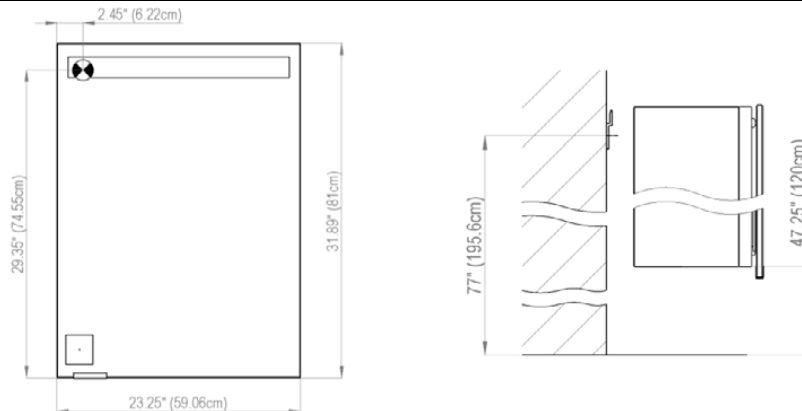

Diamando

Mirror cabinet
de toilette

DM 1/23 1/4" R LED-MB
SIDLER No.: 1.476.020

SIDLER International Ltd.
Made in Switzerland
Vacouver, BC
www.sidler-international.com

Aluminium case
Hinge on the right
LED Strip 16 watt
self-ballasted lamp
1 socket
3 adjustable glass trays
1 cosmetic box, 1 cosmetic mirror

Boîtier en aluminium
Gond à droite
LED bande 16 Watt
Self électronique
1 prise
3 tablettes en verre réglables
1 cassette de beauté, 1 miroir grossissant

Electrical installation shall be performed
by a qualified licensed electrician
*Des installations électriques doivent être faites
par un électricien qualifié avec une licence*

Rough opening : 30.75 x 22.5

The dimensions in centimetres/inches go with the reservation of the factory tolerance, later modifications if necessary as well as further possibilities of installation. The responsibility for consequences of incorrect and incomplete dimensions is out of question.

Les dimensions en centimètre/inches s'entendent sous réserve des tolérances d'usine, d'éventuelles modifications ultérieures, de même que de nouvelles possibilités de montage. La responsabilité ne peut être engagée en cas de cotes manquantes ou erronées.