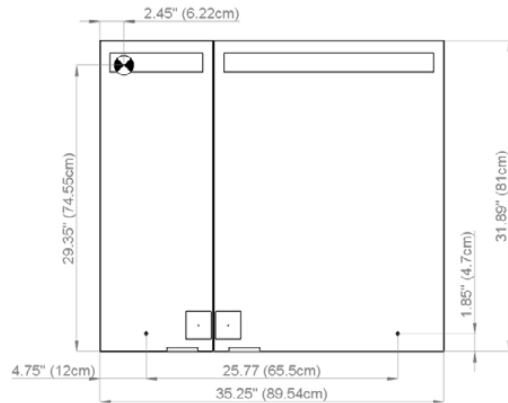

 Socket
Prise de courant

Fastening hole below
Trous de fixation en bas

Fastening hole above
Trous de fixation en au-dessus

Aluminium case
LED Strip 26 watt
self-ballasted lamp
2 sockets
6 adjustable glass trays
1 cosmetic box, 1 cosmetic mirror

Boîtier en aluminium
LED bande 26 Watt
Self électronique
2 prises
6 tablettes en verre réglables
1 cassette de beauté, 1 miroir grossissant

Electrical installation shall be performed
by a qualified licensed electrician
Des installations électriques doivent être faites
par un électricien qualifié avec une licence

Rough opening : 30.75 x 34.5

The dimensions in centimetres/inches go with the reservation of the factory tolerance, later modifications if necessary as well as further possibilities of installation. The responsibility for consequences of incorrect and incomplete dimensions is out of question.

Les dimensions en centimètre/inches s'entendent sous réserve des tolérances d'usine, d'éventuelles modifications ultérieures, de même que de nouvelles possibilités de montage. La responsabilité ne peut être engagée en cas de cotes manquantes ou erronées.