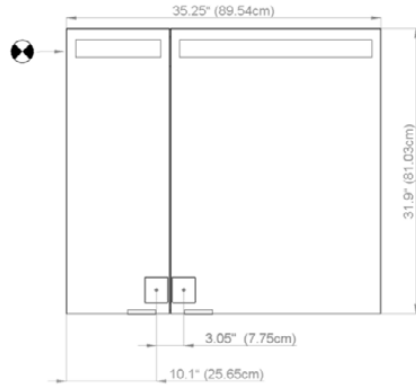

Diamando

Mirror cabinet
de toilette

DM 2/35 1/4" AS R LED-MB
SIDLER No.: 1.479.020

SIDLER International Ltd.
Made in Switzerland
Vancouver, BC
www.sidler-international.com

 Electrical connection
Raccord électrique

 Socket
Prise de courant

Fastening hole below
Trous de fixation en bas

Fastening hole above
Trous de fixation en au-dessus

Aluminium case
LED Strip 26 watt
self-ballasted lamp
2 sockets
6 adjustable glass trays
1 cosmetic box, 1 cosmetic mirror

Rough opening : 30.75 x 34.5

The dimensions in centimetres/inches go with the reservation of the factory tolerance, later modifications if necessary as well as further possibilities of installation. The responsibility for consequences of incorrect and incomplete dimensions is out of question.

Les dimensions en centimètre/inches s'entendent sous réserve des tolérances d'usine, d'éventuelles modifications ultérieures, de même que de nouvelles possibilités de montage. La responsabilité ne peut être engagée en cas de cotes manquantes ou erronées.