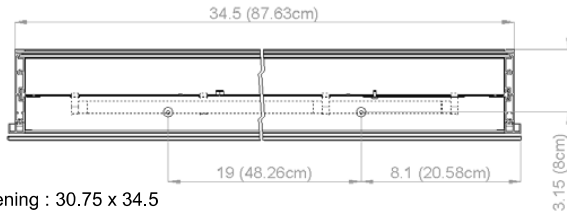

Diamando

Mirror cabinet
de toilette

DM 2/35 1/4" AS R LED-MB
SIDLER No.: 1.479.020

SIDLER International Ltd.
Made in Switzerland
Vancouver, BC
www.sidler-international.com

 Electrical connection
Raccord électrique

 Socket
Prise de courant

Fastening hole below
Trous de fixation en bas

Fastening hole above
Trous de fixation en au-dessus

Aluminium case
LED Strip 26 watt
self-ballasted lamp
2 sockets
6 adjustable glass trays
1 cosmetic box, 1 cosmetic mirror

Rough opening : 30.75 x 34.5

The dimensions in centimetres/inches go with the reservation of the factory tolerance, later modifications if necessary as well as further possibilities of installation. The responsibility for consequences of incorrect and incomplete dimensions is out of question.

Les dimensions en centimètre/inches s'entendent sous réserve des tolérances d'usine, d'éventuelles modifications ultérieures, de même que de nouvelles possibilités de montage. La responsabilité ne peut être engagée en cas de cotes manquantes ou erronées.