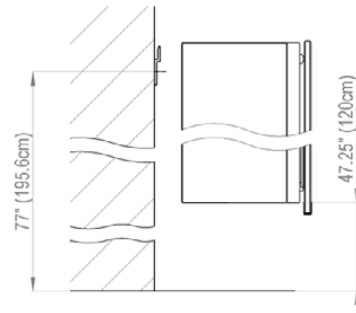

 Socket
Prise de courant

Fastening hole below
Trous de fixation en bas

Fastening hole above
Trous de fixation en au-dessus

Aluminium case
LED Strip 26 watt
self-ballasted lamp
2 sockets
6 adjustable glass trays
1 cosmetic box, 1 cosmetic mirror

Boîtier en aluminium
LED bande 26 Watt
Self électronique
2 prises
6 tablettes en verre réglables
1 cassette de beauté, 1 miroir grossissant

Electrical installation shall be performed
by a qualified licensed electrician
Des installations électriques doivent être faites
par un électricien qualifié avec une licence

Rough opening : 30.75 x 34.5

The dimensions in centimetres/inches go with the reservation of the factory tolerance, later modifications if necessary as well as further possibilities of installation. The responsibility for consequences of incorrect and incomplete dimensions is out of question.