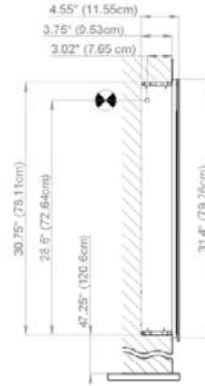

Diamando

Mirror cabinet
de toilette

DM 2/35 1/4" AS R LED-MB
SIDLER No.: 1.479.020

SIDLER International Ltd.
Made in Switzerland
Vancouver, BC
www.sidler-international.com

 Electrical connection
Raccord électrique

 Socket
Prise de courant

Fastening hole below
Trous de fixation en bas

Fastening hole above
Trous de fixation en au-dessus

Aluminium case
LED Strip 26 watt
self-ballasted lamp
2 sockets
6 adjustable glass trays
1 cosmetic box, 1 cosmetic mirror

Rough opening : 30.75 x 34.5

The dimensions in centimetres/inches go with the reservation of the factory tolerance, later modifications if necessary as well as further possibilities of installation. The responsibility for consequences of incorrect and incomplete dimensions is out of question.

Les dimensions en centimètre/inches s'entendent sous réserve des tolérances d'usine, d'éventuelles modifications ultérieures, de même que de nouvelles possibilités de montage. La responsabilité ne peut être engagée en cas de cotes manquantes ou erronées.