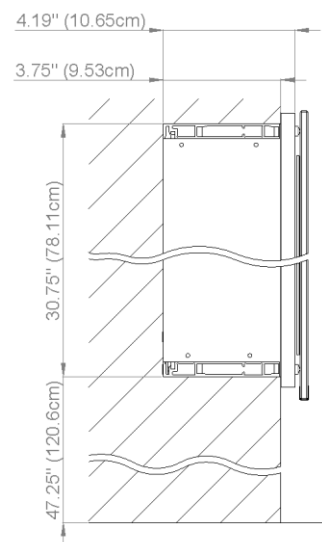

# Diamando

Edition  
Edition 08-2011

Mirror cabinet DM 1/15 1/4" R without electrics  
Armoire de toilette SIDLER No.: 1'504'020

SIDLER International Ltd.  
Made in Switzerland  
#205-2999 Underhill Avenue, Burnaby, BC V5A 3C2  
www.sidler-international.com

Aluminium case  
Hinge on the right  
3 adjustable glass trays  
1 cosmetic box, 1 cosmetic mirror

Boîtier en aluminium  
Gond à droite  
3 tablettes en verre réglables  
1 cassette de beauté, 1 miror grossissant

Rough opening : 30.75 x 14.5

The dimensions in centimetres/inches go with the reservation of the factory tolerance, later modifications if necessary as well as further possibilities of installation. The responsibility for consequences of incorrect and incomplete dimensions is out of question.

Les dimensions en centimètre/inches s'entendent sous réserve des tolérances d'usine, d'éventuelles modifications ultérieures, de même que de nouvelles possibilités de montage. La responsabilité ne peut être engagée en cas de cotes manquantes ou erronées.