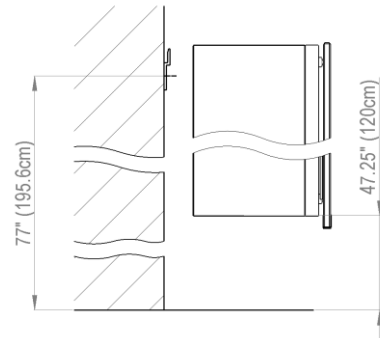

# Diamando

Edition  
Edition 08-2011

Mirror cabinet DM 1/15 1/4" R without electrics  
Armoire de toilette SIDLER No.: 1'504'020

SIDLER International Ltd.  
Made in Switzerland  
#205-2999 Underhill Avenue, Burnaby, BC V5A 3C2  
www.sidler-international.com

Aluminium case  
Hinge on the right  
3 adjustable glass trays  
1 cosmetic box, 1 cosmetic mirror

Boîtier en aluminium  
Gond à droite  
3 tablettes en verre réglables  
1 cassette de beauté, 1 miror grossissant

Rough opening : 30.75 x 14.5

The dimensions in centimetres/inches go with the reservation of the factory tolerance, later modifications if necessary as well as further possibilities of installation. The responsibility for consequences of incorrect and incomplete dimensions is out of question.

Les dimensions en centimètre/inches s'entendent sous réserve des tolérances d'usine, d'éventuelles modifications ultérieures, de même que de nouvelles possibilités de montage. La responsabilité ne peut être engagée en cas de cotes manquantes ou erronées.