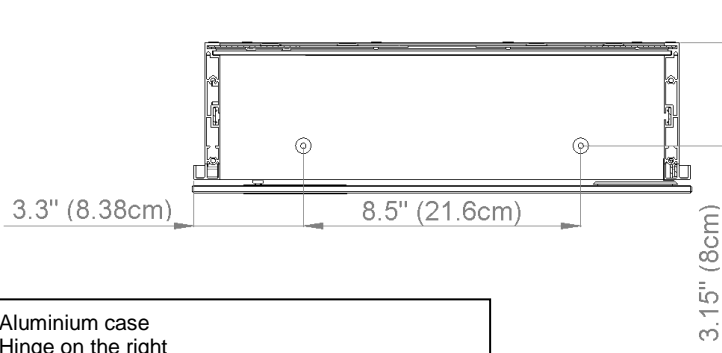

# Diamando

Edition  
Edition 08-2011

Mirror cabinet DM 1/15 1/4" R without electrics  
Armoire de toilette SIDLER No.: 1'504'020

SIDLER International Ltd.  
Made in Switzerland  
#205-2999 Underhill Avenue, Burnaby, BC V5A 3C2  
www.sidler-international.com

Aluminium case  
Hinge on the right  
3 adjustable glass trays  
1 cosmetic box, 1 cosmetic mirror

Boîtier en aluminium  
Gond à droite  
3 tablettes en verre réglables  
1 cassette de beauté, 1 miror grossissant

Rough opening : 30.75 x 14.5

The dimensions in centimetres/inches go with the reservation of the factory tolerance, later modifications if necessary as well as further possibilities of installation. The responsibility for consequences of incorrect and incomplete dimensions is out of question.

Les dimensions en centimètre/inches s'entendent sous réserve des tolérances d'usine, d'éventuelles modifications ultérieures, de même que de nouvelles possibilités de montage. La responsabilité ne peut être engagée en cas de cotes manquantes ou erronées.