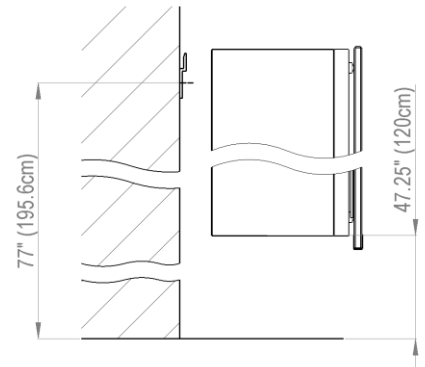

Diamando

Edition
Edition 08-2011

Mirror cabinet DM 2/35 1/4" AS L without electrics
Armoire de toilette SIDLER No.: 1'509'010

SIDLER International Ltd.
Made in Switzerland
#205-2999 Underhill Avenue, Burnaby, BC V5A 3C2
www.sidler-international.com

Aluminium case
6 adjustable glass trays
1 cosmetic box, 1 cosmetic mirror

Boîtier en aluminium
6 tablettes en verre réglables
1 cassette de beauté, 1 miror grossissant

Rough opening : 30.75 x 34.5

The dimensions in centimetres/inches go with the reservation of the factory tolerance, later modifications if necessary as well as further possibilities of installation. The responsibility for consequences of incorrect and incomplete dimensions is out of question.

Les dimensions en centimètre/inches s'entendent sous réserve des tolérances d'usine, d'éventuelles modifications ultérieures, de même que de nouvelles possibilités de montage. La responsabilité ne peut être engagée en cas de cotes manquantes ou erronées.