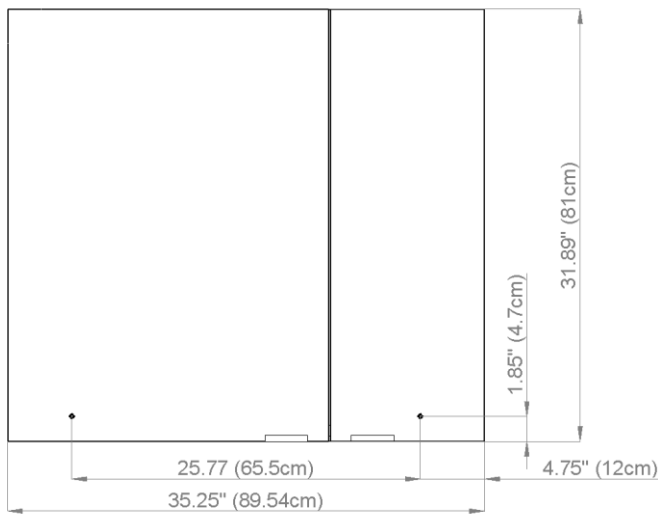

Diamando

Edition
Edition 08-2011

Mirror cabinet DM 2/35 1/4" AS L without electrics
Armoire de toilette SIDLER No.: 1'509'010

SIDLER International Ltd.
Made in Switzerland
#205-2999 Underhill Avenue, Burnaby, BC V5A 3C2
www.sidler-international.com

Aluminium case
6 adjustable glass trays
1 cosmetic box, 1 cosmetic mirror

Boîtier en aluminium
6 tablettes en verre réglables
1 cassette de beauté, 1 miror grossissant

Rough opening : 30.75 x 34.5

The dimensions in centimetres/inches go with the reservation of the factory tolerance, later modifications if necessary as well as further possibilities of installation. The responsibility for consequences of incorrect and incomplete dimensions is out of question.

Les dimensions en centimètre/inches s'entendent sous réserve des tolérances d'usine, d'éventuelles modifications ultérieures, de même que de nouvelles possibilités de montage. La responsabilité ne peut être engagée en cas de cotes manquantes ou erronées.