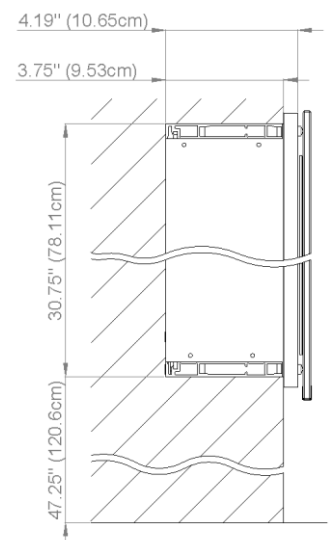

Diamando

Edition
Edition 08-2011

Mirror cabinet DM 2/35 1/4" AS L without electrics
Armoire de toilette SIDLER No.: 1'509'010

SIDLER International Ltd.
Made in Switzerland
#205-2999 Underhill Avenue, Burnaby, BC V5A 3C2
www.sidler-international.com

Aluminium case
6 adjustable glass trays
1 cosmetic box, 1 cosmetic mirror

Boîtier en aluminium
6 tablettes en verre réglables
1 cassette de beauté, 1 miror grossissant

Rough opening : 30.75 x 34.5

The dimensions in centimetres/inches go with the reservation of the factory tolerance, later modifications if necessary as well as further possibilities of installation. The responsibility for consequences of incorrect and incomplete dimensions is out of question.

Les dimensions en centimètre/inches s'entendent sous réserve des tolérances d'usine, d'éventuelles modifications ultérieures, de même que de nouvelles possibilités de montage. La responsabilité ne peut être engagée en cas de cotes manquantes ou erronées.