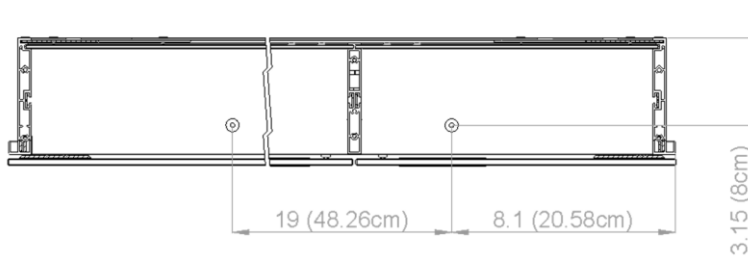

Diamando

Edition
Edition 08-2011

Mirror cabinet DM 2/35 1/4" AS L without electrics
Armoire de toilette SIDLER No.: 1'509'010

SIDLER International Ltd.
Made in Switzerland
#205-2999 Underhill Avenue, Burnaby, BC V5A 3C2
www.sidler-international.com

Aluminium case
6 adjustable glass trays
1 cosmetic box, 1 cosmetic mirror

Boîtier en aluminium
6 tablettes en verre réglables
1 cassette de beauté, 1 miror grossissant

Rough opening : 30.75 x 34.5

The dimensions in centimetres/inches go with the reservation of the factory tolerance, later modifications if necessary as well as further possibilities of installation. The responsibility for consequences of incorrect and incomplete dimensions is out of question.

Les dimensions en centimètre/inches s'entendent sous réserve des tolérances d'usine, d'éventuelles modifications ultérieures, de même que de nouvelles possibilités de montage. La responsabilité ne peut être engagée en cas de cotes manquantes ou erronées.