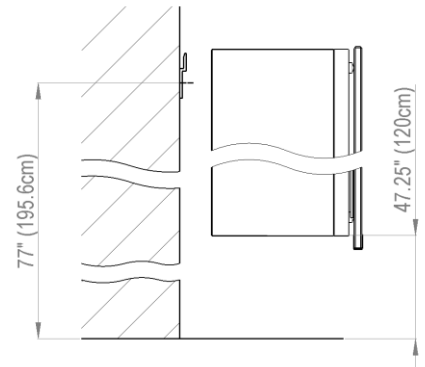

Diamando

Edition
Edition 08-2011

Mirror cabinet DM 2/35 1/4" AS R without electrics
Armoire de toilette SIDLER No.: 1'509'020

SIDLER International Ltd.
Made in Switzerland
#209-2999 Underhill Avenue, Burnaby, BC V5A 3C2
www.sidler-international.com

Aluminium case
6 adjustable glass trays
1 cosmetic box, 1 cosmetic mirror

Boîtier en aluminium
6 tablettes en verre réglables
1 cassette de beauté, 1 miroir grossissant

Rough opening : 30.75 x 34.5

The dimensions in centimetres/inches go with the reservation of the factory tolerance, later modifications if necessary as well as further possibilities of installation. The responsibility for consequences of incorrect and incomplete dimensions is out of question.

Les dimensions en centimètre/inches s'entendent sous réserve des tolérances d'usine, d'éventuelles modifications ultérieures, de même que de nouvelles possibilités de montage. La responsabilité ne peut être engagée en cas de cotes manquantes ou erronées.