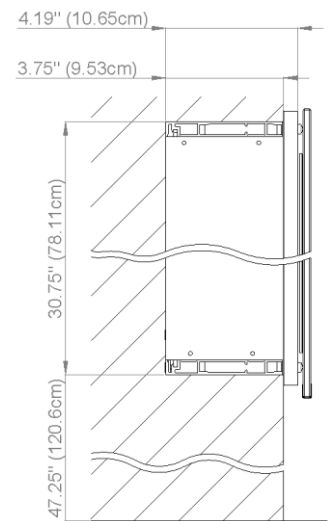

Diamando

Edition
Edition 08-2011

Mirror cabinet DM 2/35 1/4" AS R without electrics
Armoire de toilette SIDLER No.: 1'509'020

SIDLER International Ltd.
Made in Switzerland
#209-2999 Underhill Avenue, Burnaby, BC V5A 3C2
www.sidler-international.com

Aluminium case
6 adjustable glass trays
1 cosmetic box, 1 cosmetic mirror

Boîtier en aluminium
6 tablettes en verre réglables
1 cassette de beauté, 1 miroir grossissant

Rough opening : 30.75 x 34.5

The dimensions in centimetres/inches go with the reservation of the factory tolerance, later modifications if necessary as well as further possibilities of installation. The responsibility for consequences of incorrect and incomplete dimensions is out of question.

Les dimensions en centimètre/inches s'entendent sous réserve des tolérances d'usine, d'éventuelles modifications ultérieures, de même que de nouvelles possibilités de montage. La responsabilité ne peut être engagée en cas de cotes manquantes ou erronées.