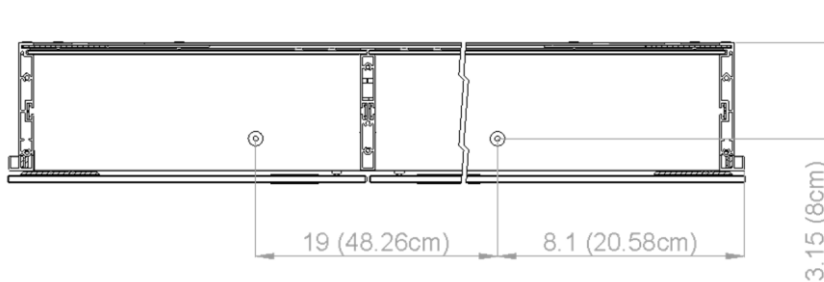

Diamando

Edition
Edition 08-2011

Mirror cabinet DM 2/35 1/4" AS R without electrics
Armoire de toilette SIDLER No.: 1'509'020

SIDLER International Ltd.
Made in Switzerland
#209-2999 Underhill Avenue, Burnaby, BC V5A 3C2
www.sidler-international.com

Aluminium case
6 adjustable glass trays
1 cosmetic box, 1 cosmetic mirror

Boîtier en aluminium
6 tablettes en verre réglables
1 cassette de beauté, 1 miroir grossissant

Rough opening : 30.75 x 34.5

The dimensions in centimetres/inches go with the reservation of the factory tolerance, later modifications if necessary as well as further possibilities of installation. The responsibility for consequences of incorrect and incomplete dimensions is out of question.

Les dimensions en centimètre/inches s'entendent sous réserve des tolérances d'usine, d'éventuelles modifications ultérieures, de même que de nouvelles possibilités de montage. La responsabilité ne peut être engagée en cas de cotes manquantes ou erronées.