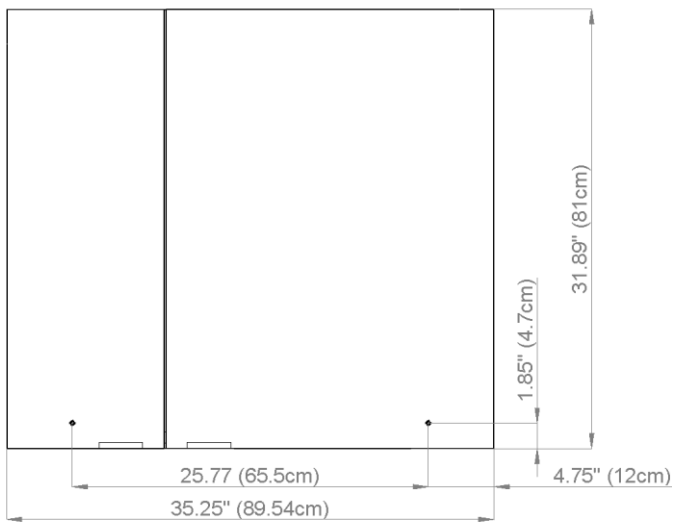

Diamando

Edition
Edition 08-2011

Mirror cabinet DM 2/35 1/4" AS R without electrics
Armoire de toilette SIDLER No.: 1'509'020

SIDLER International Ltd.
Made in Switzerland
#209-2999 Underhill Avenue, Burnaby, BC V5A 3C2
www.sidler-international.com

Aluminium case
6 adjustable glass trays
1 cosmetic box, 1 cosmetic mirror

Boîtier en aluminium
6 tablettes en verre réglables
1 cassette de beauté, 1 miroir grossissant

Rough opening : 30.75 x 34.5

The dimensions in centimetres/inches go with the reservation of the factory tolerance, later modifications if necessary as well as further possibilities of installation. The responsibility for consequences of incorrect and incomplete dimensions is out of question.

Les dimensions en centimètre/inches s'entendent sous réserve des tolérances d'usine, d'éventuelles modifications ultérieures, de même que de nouvelles possibilités de montage. La responsabilité ne peut être engagée en cas de cotes manquantes ou erronées.