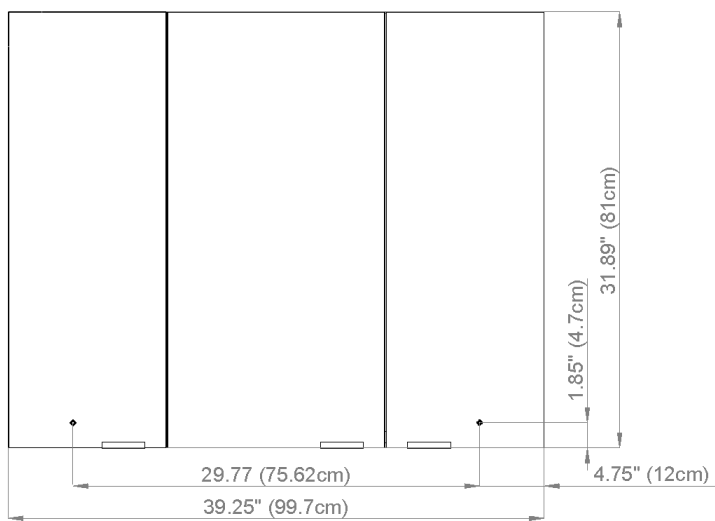

Diamando

Edition
Edition 08-2011

Mirror cabinet DM 3/39 1/4" L without electrics
Armoire de toilette SIDLER No.: 1'510'010

SIDLER International Ltd.
Made in Switzerland
#205-2999 Underhill Avenue, Burnaby, BC V5A 3C2
www.sidler-international.com

Aluminium case
Door in the center hinge on the left
9 adjustable glass trays
1 cosmetic box, 1 cosmetic mirror

Boîtier en aluminium
Porte au centre avec gond à gauche
9 tablettes en verre réglables
1 cassette de beauté, 1 miror grossissant

Rough opening : 30.75 x 38.5

The dimensions in centimetres/inches go with the reservation of the factory tolerance, later modifications if necessary as well as further possibilities of installation. The responsibility for consequences of incorrect and incomplete dimensions is out of question.

Les dimensions en centimètre/inches s'entendent sous réserve des tolérances d'usine, d'éventuelles modifications ultérieures, de même que de nouvelles possibilités de montage. La responsabilité ne peut être engagée en cas de cotes manquantes ou erronées.