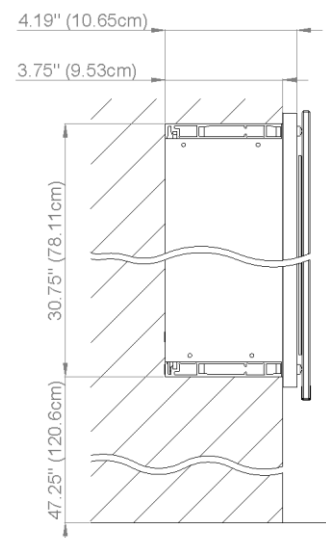

Diamando

Edition
Edition 08-2011

Mirror cabinet DM 3/39 1/4" L without electrics
Armoire de toilette SIDLER No.: 1'510'010

SIDLER International Ltd.
Made in Switzerland
#205-2999 Underhill Avenue, Burnaby, BC V5A 3C2
www.sidler-international.com

Aluminium case
Door in the center hinge on the left
9 adjustable glass trays
1 cosmetic box, 1 cosmetic mirror

Boîtier en aluminium
Porte au centre avec gond à gauche
9 tablettes en verre réglables
1 cassette de beauté, 1 miror grossissant

Rough opening : 30.75 x 38.5

The dimensions in centimetres/inches go with the reservation of the factory tolerance, later modifications if necessary as well as further possibilities of installation. The responsibility for consequences of incorrect and incomplete dimensions is out of question.

Les dimensions en centimètre/inches s'entendent sous réserve des tolérances d'usine, d'éventuelles modifications ultérieures, de même que de nouvelles possibilités de montage. La responsabilité ne peut être engagée en cas de cotes manquantes ou erronées.