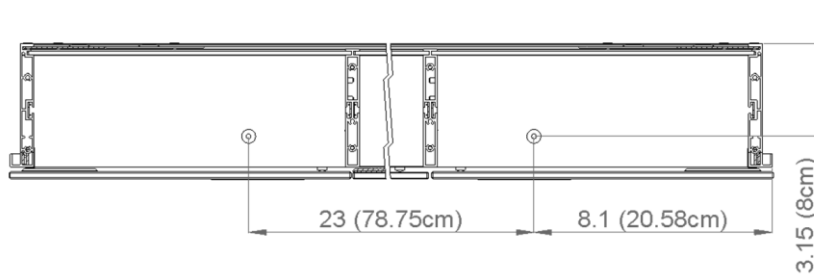

Diamando

Edition
Edition 08-2011

Mirror cabinet DM 3/39 1/4" L without electrics
Armoire de toilette SIDLER No.: 1'510'010

SIDLER International Ltd.
Made in Switzerland
#205-2999 Underhill Avenue, Burnaby, BC V5A 3C2
www.sidler-international.com

Aluminium case
Door in the center hinge on the left
9 adjustable glass trays
1 cosmetic box, 1 cosmetic mirror

Boîtier en aluminium
Porte au centre avec gond à gauche
9 tablettes en verre réglables
1 cassette de beauté, 1 miror grossissant

Rough opening : 30.75 x 38.5

The dimensions in centimetres/inches go with the reservation of the factory tolerance, later modifications if necessary as well as further possibilities of installation. The responsibility for consequences of incorrect and incomplete dimensions is out of question.

Les dimensions en centimètre/inches s'entendent sous réserve des tolérances d'usine, d'éventuelles modifications ultérieures, de même que de nouvelles possibilités de montage. La responsabilité ne peut être engagée en cas de cotes manquantes ou erronées.