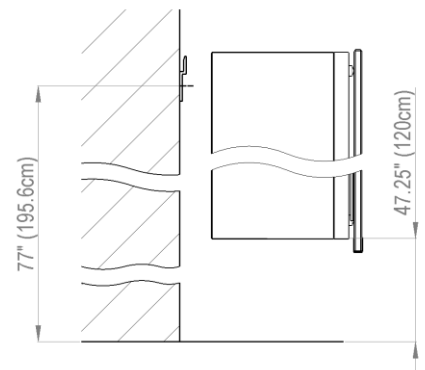

Diamando

Edition
Edition 08-2011

Mirror cabinet DM 3/39 1/4" L without electrics
Armoire de toilette SIDLER No.: 1'510'010

SIDLER International Ltd.
Made in Switzerland
#205-2999 Underhill Avenue, Burnaby, BC V5A 3C2
www.sidler-international.com

Aluminium case
Door in the center hinge on the left
9 adjustable glass trays
1 cosmetic box, 1 cosmetic mirror

Boîtier en aluminium
Porte au centre avec gond à gauche
9 tablettes en verre réglables
1 cassette de beauté, 1 miror grossissant

Rough opening : 30.75 x 38.5

The dimensions in centimetres/inches go with the reservation of the factory tolerance, later modifications if necessary as well as further possibilities of installation. The responsibility for consequences of incorrect and incomplete dimensions is out of question.

Les dimensions en centimètre/inches s'entendent sous réserve des tolérances d'usine, d'éventuelles modifications ultérieures, de même que de nouvelles possibilités de montage. La responsabilité ne peut être engagée en cas de cotes manquantes ou erronées.