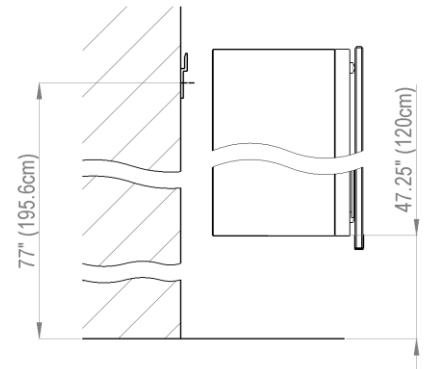

Diamando

Edition
Edition 08-2011

Mirror cabinet DM 2/47 1/4" without electrics
Armoire de toilette SIDLER No.: 1'512'000

SIDLER International Ltd.
Made in Switzerland
#205-2999 Underhill Avenue, Burnaby, BC V5A 3C2
www.sidler-international.com

Aluminium case
6 adjustable glass trays
1 cosmetic box, 1 cosmetic mirror

Boîtier en aluminium
6 tablettes en verre réglables
1 cassette de beauté, 1 miror grossissant

Rough opening : 30.75 x 46.5

The dimensions in centimetres/inches go with the reservation of the factory tolerance, later modifications if necessary as well as further possibilities of installation. The responsibility for consequences of incorrect and incomplete dimensions is out of question.

Les dimensions en centimètre/inches s'entendent sous réserve des tolérances d'usine, d'éventuelles modifications ultérieures, de même que de nouvelles possibilités de montage. La responsabilité ne peut être engagée en cas de cotes manquantes ou erronées.