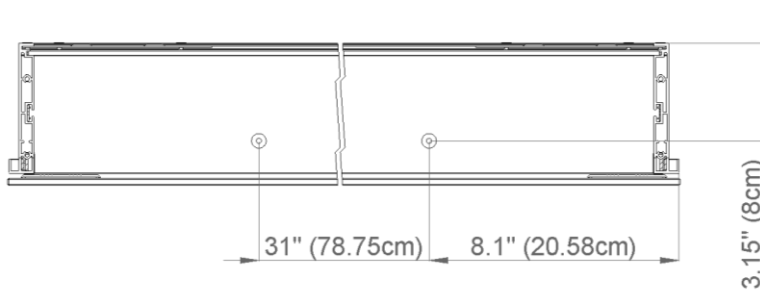

Diamando

Edition
Edition 08-2011

Mirror cabinet DM 2/47 1/4" without electrics
Armoire de toilette SIDLER No.: 1'512'000

SIDLER International Ltd.
Made in Switzerland
#205-2999 Underhill Avenue, Burnaby, BC V5A 3C2
www.sidler-international.com

Aluminium case
6 adjustable glass trays
1 cosmetic box, 1 cosmetic mirror

Boîtier en aluminium
6 tablettes en verre réglables
1 cassette de beauté, 1 miror grossissant

Rough opening : 30.75 x 46.5

The dimensions in centimetres/inches go with the reservation of the factory tolerance, later modifications if necessary as well as further possibilities of installation. The responsibility for consequences of incorrect and incomplete dimensions is out of question.

Les dimensions en centimètre/inches s'entendent sous réserve des tolérances d'usine, d'éventuelles modifications ultérieures, de même que de nouvelles possibilités de montage. La responsabilité ne peut être engagée en cas de cotes manquantes ou erronées.