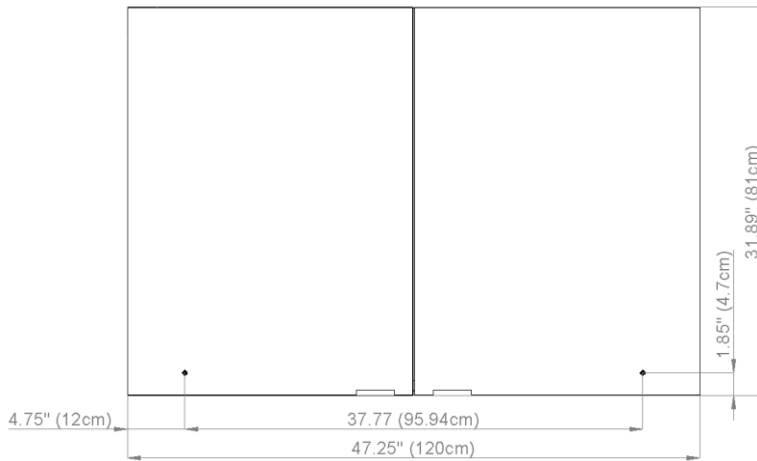

Diamando

Edition
Edition 08-2011

Mirror cabinet DM 2/47 1/4" without electrics
Armoire de toilette SIDLER No.: 1'512'000

SIDLER International Ltd.
Made in Switzerland
#205-2999 Underhill Avenue, Burnaby, BC V5A 3C2
www.sidler-international.com

Aluminium case
6 adjustable glass trays
1 cosmetic box, 1 cosmetic mirror

Boîtier en aluminium
6 tablettes en verre réglables
1 cassette de beauté, 1 miror grossissant

Rough opening : 30.75 x 46.5

The dimensions in centimetres/inches go with the reservation of the factory tolerance, later modifications if necessary as well as further possibilities of installation. The responsibility for consequences of incorrect and incomplete dimensions is out of question.

Les dimensions en centimètre/inches s'entendent sous réserve des tolérances d'usine, d'éventuelles modifications ultérieures, de même que de nouvelles possibilités de montage. La responsabilité ne peut être engagée en cas de cotes manquantes ou erronées.