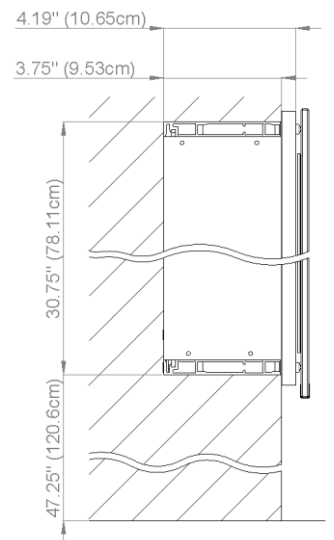

Diamando

Edition
Edition 08-2011

Mirror cabinet DM 2/47 1/4" without electrics
Armoire de toilette SIDLER No.: 1'512'000

SIDLER International Ltd.
Made in Switzerland
#205-2999 Underhill Avenue, Burnaby, BC V5A 3C2
www.sidler-international.com

Aluminium case
6 adjustable glass trays
1 cosmetic box, 1 cosmetic mirror

Boîtier en aluminium
6 tablettes en verre réglables
1 cassette de beauté, 1 miror grossissant

Rough opening : 30.75 x 46.5

The dimensions in centimetres/inches go with the reservation of the factory tolerance, later modifications if necessary as well as further possibilities of installation. The responsibility for consequences of incorrect and incomplete dimensions is out of question.

Les dimensions en centimètre/inches s'entendent sous réserve des tolérances d'usine, d'éventuelles modifications ultérieures, de même que de nouvelles possibilités de montage. La responsabilité ne peut être engagée en cas de cotes manquantes ou erronées.