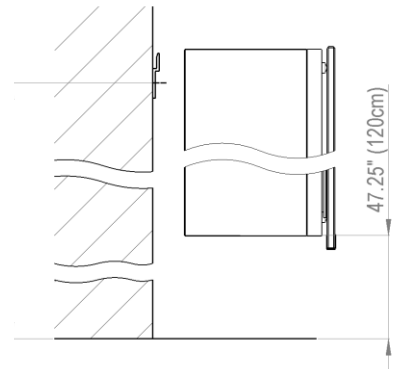

# Diamando

Edition  
Edition 08-2011

Mirror cabinet DM 3/47 1/4" L without electrics  
Armoire de toilette SIDLER No.: 1'512'010

SIDLER International Ltd.  
Made in Switzerland  
#205-2999 Underhill Avenue, Burnaby, BC V5A 3C2  
www.sidler-international.com

Aluminium case  
Door in the center hinge on the left  
9 adjustable glass trays  
1 cosmetic box, 1 cosmetic mirror

Boîtier en aluminium  
Porte au centre avec gond à gauche  
9 tablettes en verre réglables  
1 cassette de beauté, 1 miror grossissant

Rough opening : 30.75 x 46.5

The dimensions in centimetres/inches go with the reservation of the factory tolerance, later modifications if necessary as well as further possibilities of installation. The responsibility for consequences of incorrect and incomplete dimensions is out of question.

Les dimensions en centimètre/inches s'entendent sous réserve des tolérances d'usine, d'éventuelles modifications ultérieures, de même que de nouvelles possibilités de montage. La responsabilité ne peut être engagée en cas de cotes manquantes ou erronées.