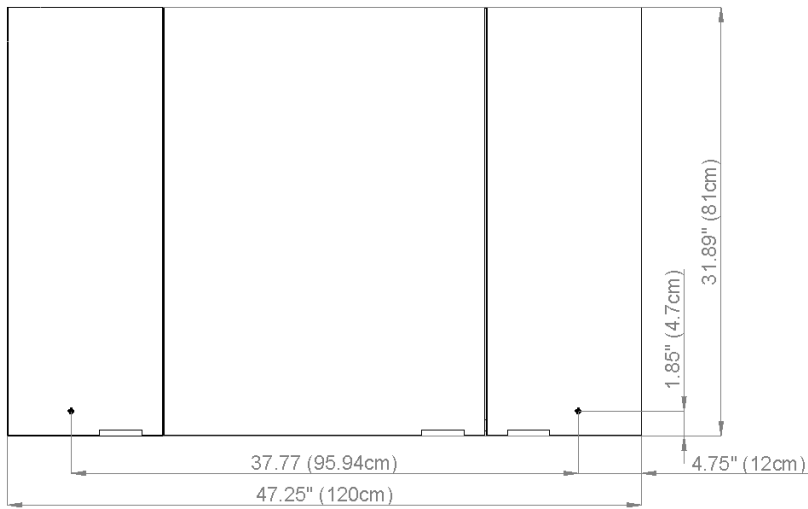

# Diamando

Edition  
Edition 08-2011

Mirror cabinet DM 3/47 1/4" L without electrics  
Armoire de toilette SIDLER No.: 1'512'010

SIDLER International Ltd.  
Made in Switzerland  
#205-2999 Underhill Avenue, Burnaby, BC V5A 3C2  
www.sidler-international.com

Aluminium case  
Door in the center hinge on the left  
9 adjustable glass trays  
1 cosmetic box, 1 cosmetic mirror

Boîtier en aluminium  
Porte au centre avec gond à gauche  
9 tablettes en verre réglables  
1 cassette de beauté, 1 miror grossissant

Rough opening : 30.75 x 46.5

The dimensions in centimetres/inches go with the reservation of the factory tolerance, later modifications if necessary as well as further possibilities of installation. The responsibility for consequences of incorrect and incomplete dimensions is out of question.

Les dimensions en centimètre/inches s'entendent sous réserve des tolérances d'usine, d'éventuelles modifications ultérieures, de même que de nouvelles possibilités de montage. La responsabilité ne peut être engagée en cas de cotes manquantes ou erronées.