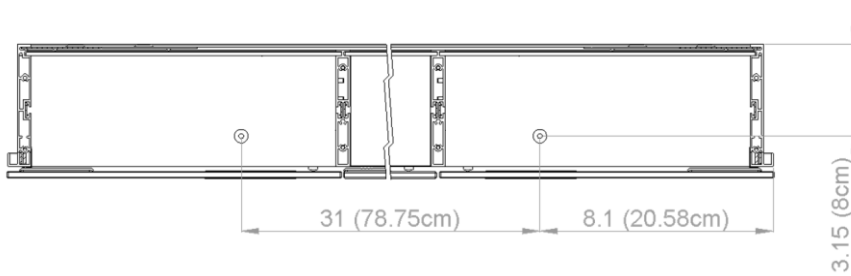

# Diamando

Edition  
Edition 08-2011

Mirror cabinet DM 3/47 1/4" L without electrics  
Armoire de toilette SIDLER No.: 1'512'010

SIDLER International Ltd.  
Made in Switzerland  
#205-2999 Underhill Avenue, Burnaby, BC V5A 3C2  
www.sidler-international.com

Aluminium case  
Door in the center hinge on the left  
9 adjustable glass trays  
1 cosmetic box, 1 cosmetic mirror

Boîtier en aluminium  
Porte au centre avec gond à gauche  
9 tablettes en verre réglables  
1 cassette de beauté, 1 miror grossissant

Rough opening : 30.75 x 46.5

The dimensions in centimetres/inches go with the reservation of the factory tolerance, later modifications if necessary as well as further possibilities of installation. The responsibility for consequences of incorrect and incomplete dimensions is out of question.

Les dimensions en centimètre/inches s'entendent sous réserve des tolérances d'usine, d'éventuelles modifications ultérieures, de même que de nouvelles possibilités de montage. La responsabilité ne peut être engagée en cas de cotes manquantes ou erronées.