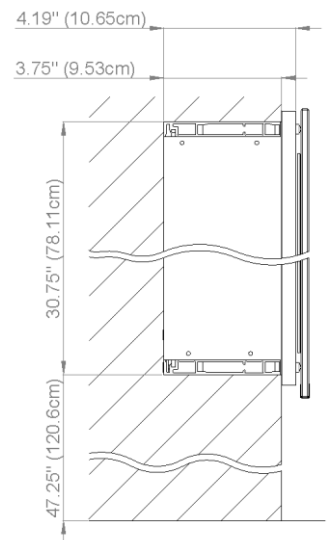

# Diamando

Edition  
Edition 08-2011

Mirror cabinet DM 3/47 1/4" L without electrics  
Armoire de toilette SIDLER No.: 1'512'010

SIDLER International Ltd.  
Made in Switzerland  
#205-2999 Underhill Avenue, Burnaby, BC V5A 3C2  
www.sidler-international.com

Aluminium case  
Door in the center hinge on the left  
9 adjustable glass trays  
1 cosmetic box, 1 cosmetic mirror

Boîtier en aluminium  
Porte au centre avec gond à gauche  
9 tablettes en verre réglables  
1 cassette de beauté, 1 miror grossissant

Rough opening : 30.75 x 46.5

The dimensions in centimetres/inches go with the reservation of the factory tolerance, later modifications if necessary as well as further possibilities of installation. The responsibility for consequences of incorrect and incomplete dimensions is out of question.

Les dimensions en centimètre/inches s'entendent sous réserve des tolérances d'usine, d'éventuelles modifications ultérieures, de même que de nouvelles possibilités de montage. La responsabilité ne peut être engagée en cas de cotes manquantes ou erronées.