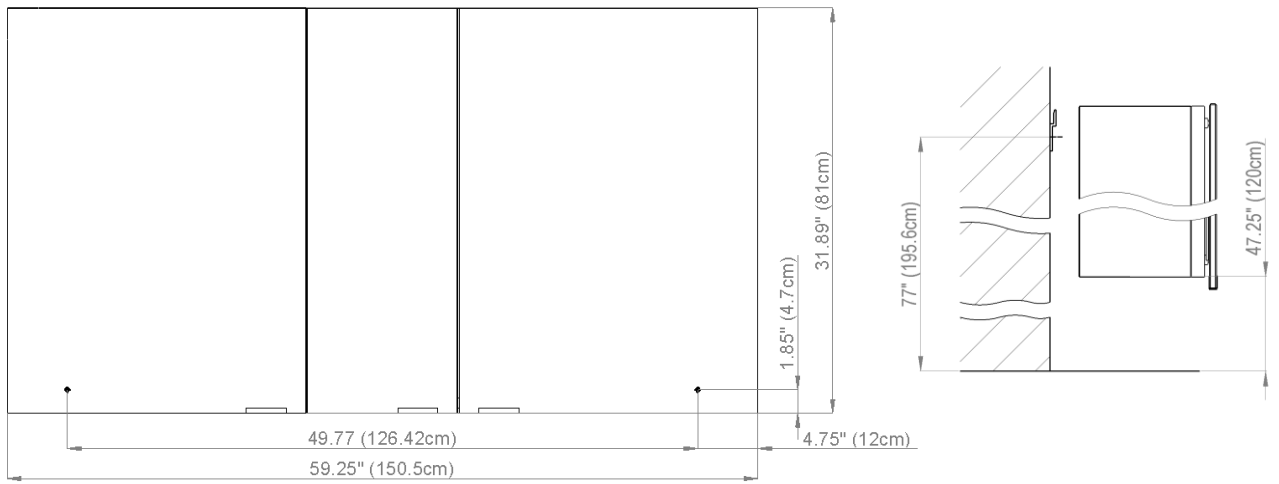

Diamando

Edition
Edition 08-2011

Mirror cabinet DM 3/59 1/4 " L without electrics
Armoire de toilette SIDLER No.: 1'515'000

SIDLER International Ltd.
Made in Switzerland
#205-2999 Underhill Avenue, Burnaby, BC V5A 3C2
www.sidler-international.com

Aluminium case
Door in the center hinge on the left
9 adjustable glass trays
1 cosmetic box, 1 cosmetic mirror

Boîtier en aluminium
Porte au centre avec gond à gauche
9 tablettes en verre réglables
1 cassette de beauté, 1 miror grossissant

Rough opening : 30.75 x 58.5

The dimensions in centimetres/inches go with the reservation of the factory tolerance, later modifications if necessary as well as further possibilities of installation. The responsibility for consequences of incorrect and incomplete dimensions is out of question.

Les dimensions en centimètre/inches s'entendent sous réserve des tolérances d'usine, d'éventuelles modifications ultérieures, de même que de nouvelles possibilités de montage. La responsabilité ne peut être engagée en cas de cotes manquantes ou erronées.