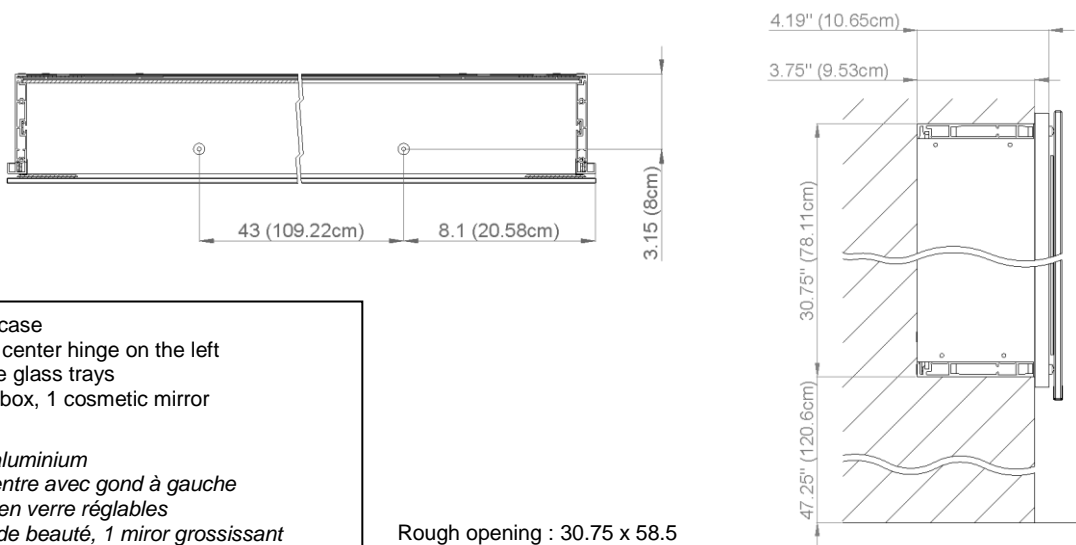

Diamando

Edition
Edition 08-2011

Mirror cabinet DM 3/59 1/4 " L without electrics
Armoire de toilette SIDLER No.: 1'515'000

SIDLER International Ltd.
Made in Switzerland
#205-2999 Underhill Avenue, Burnaby, BC V5A 3C2
www.sidler-international.com

Aluminium case
Door in the center hinge on the left
9 adjustable glass trays
1 cosmetic box, 1 cosmetic mirror

Boîtier en aluminium
Porte au centre avec gond à gauche
9 tablettes en verre réglables
1 cassette de beauté, 1 miror grossissant

Rough opening : 30.75 x 58.5

The dimensions in centimetres/inches go with the reservation of the factory tolerance, later modifications if necessary as well as further possibilities of installation. The responsibility for consequences of incorrect and incomplete dimensions is out of question.

Les dimensions en centimètre/inches s'entendent sous réserve des tolérances d'usine, d'éventuelles modifications ultérieures, de même que de nouvelles possibilités de montage. La responsabilité ne peut être engagée en cas de cotes manquantes ou erronées.