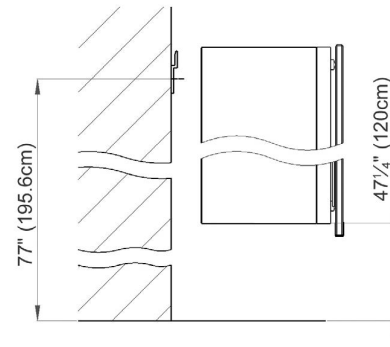

LED

SIDLER
is Leidenschaft

Mirror Cabinet
Armoire de toilette

LED 1/15 1/4"/L
SIDLER No.: 1.704.010

SIDLER International Ltd.
Made in Switzerland
Vancouver, BC
www.sidler-international.com

Recessed Application

 Electrical connection
Raccord électrique

 Socket
Prise de courant

Fastening hole below
Trous de fixation en bas

Fastening hole above
Trous de fixation en au-dessus

Aluminium case
Hinge on the left
LED strip 10W
Dimmable,
1-10V low voltage dimmer switch required
1 socket
3 adjustable glass trays
1 cosmetic box, 1 cosmetic mirror

Boîtier en aluminium
Charnière à gauche
LED bande 10W
Graduable,
variateur 1-10V, fourni et monté par vos soins
1 prise
3 étagères en verre réglables
1 boîte cosmétique, 1 miroir à loupe

Electrical installation shall be performed
by a qualified licensed electrician

*Des installations électriques doivent être faites
par un électricien qualifié avec une licence*

Rough opening: 30 3/4 x 14 1/2

Surface Mount

The dimensions in centimetres/inches go with the reservation of the factory tolerance, later modifications if necessary as well as further possibilities of installation. The responsibility for consequences of incorrect and incomplete dimensions is out of question.