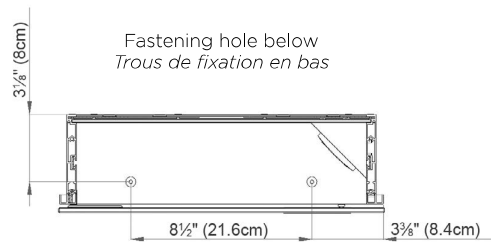

LED

SIDLER
is Leidenschaft

Mirror Cabinet
Armoire de toilette

LED 1/15 1/4"/L
SIDLER No.: 1.704.010

SIDLER International Ltd.
Made in Switzerland
Vancouver, BC
www.sidler-international.com

Recessed Application

 Electrical connection
Raccord électrique

 Socket
Prise de courant

Fastening hole below
Trous de fixation en bas

Fastening hole above
Trous de fixation en au-dessus

Aluminium case
Hinge on the left
LED strip 10W
Dimmable,
1-10V low voltage dimmer switch required
1 socket
3 adjustable glass trays
1 cosmetic box, 1 cosmetic mirror

Boîtier en aluminium
Charnière à gauche
LED bande 10W
Graduable,
variateur 1-10V, fourni et monté par vos soins
1 prise
3 étagères en verre réglables
1 boîte cosmétique, 1 miroir à loupe

Electrical installation shall be performed
by a qualified licensed electrician

*Des installations électriques doivent être faites
par un électricien qualifié avec une licence*

Rough opening: 30 3/4 x 14 1/2

Surface Mount

The dimensions in centimetres/inches go with the reservation of the factory tolerance, later modifications if necessary as well as further possibilities of installation. The responsibility for consequences of incorrect and incomplete dimensions is out of question.