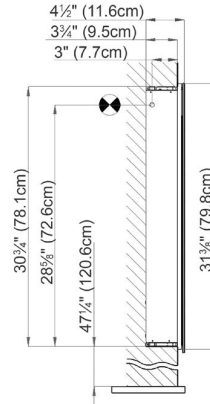

LED

SIDLER
is Leidenschaft

Mirror Cabinet
Armoire de toilette

LED 1/15 1/4"/L
SIDLER No.: 1.704.010

SIDLER International Ltd.
Made in Switzerland
Vancouver, BC
www.sidler-international.com

Recessed Application

 Electrical connection
Raccord électrique

 Socket
Prise de courant

Fastening hole below
Trous de fixation en bas

Fastening hole above
Trous de fixation en au-dessus

Aluminium case
Hinge on the left
LED strip 10W
Dimmable,
1-10V low voltage dimmer switch required
1 socket
3 adjustable glass trays
1 cosmetic box, 1 cosmetic mirror

*Des installations électriques doivent être faites
par un électricien qualifié avec une licence*

Rough opening: 30 3/4 x 14 1/2

Surface Mount

The dimensions in centimetres/inches go with the reservation of the factory tolerance, later modifications if necessary as well as further possibilities of installation. The responsibility for consequences of incorrect and incomplete dimensions is out of question.

Les dimensions en centimètre/inches s'entendent sous réserve des tolérances d'usine, d'éventuelles modifications ultérieures, de même que de nouvelles possibilités de montage. La responsabilité ne peut être engagée en cas de cotes manquantes ou erronées.