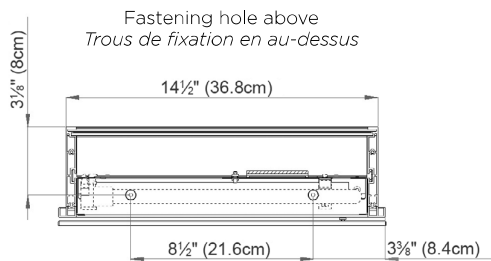

LED

SIDLER
is Leidenschaft

Mirror Cabinet
Armoire de toilette

LED 1/15 1/4"/L
SIDLER No.: 1.704.010

SIDLER International Ltd.
Made in Switzerland
Vancouver, BC
www.sidler-international.com

Recessed Application

 Electrical connection
Raccord électrique

 Socket
Prise de courant

Fastening hole below
Trous de fixation en bas

Fastening hole above
Trous de fixation en au-dessus

Aluminium case
Hinge on the left
LED strip 10W
Dimmable,
1-10V low voltage dimmer switch required
1 socket
3 adjustable glass trays
1 cosmetic box, 1 cosmetic mirror

Boîtier en aluminium
Charnière à gauche
LED bande 10W
Graduable,
variateur 1-10V, fourni et monté par vos soins
1 prise
3 étagères en verre réglables
1 boîte cosmétique, 1 miroir à loupe

Electrical installation shall be performed
by a qualified licensed electrician

*Des installations électriques doivent être faites
par un électricien qualifié avec une licence*

Rough opening: 30 3/4 x 14 1/2

Surface Mount

The dimensions in centimetres/inches go with the reservation of the factory tolerance, later modifications if necessary as well as further possibilities of installation. The responsibility for consequences of incorrect and incomplete dimensions is out of question.