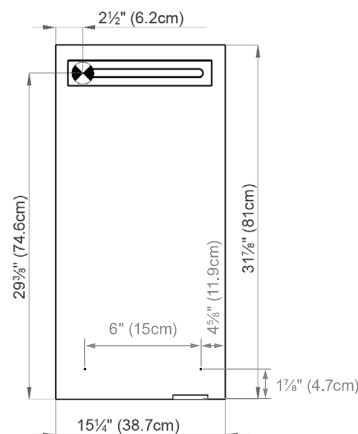

 Electrical connection
Raccord électrique

 Socket
Prise de courant

Fastening hole below
Trous de fixation en bas

Fastening hole above
Trous de fixation en au-dessus

Aluminium case
Hinge on the left
LED strip 10W
Dimmable,
1-10V low voltage dimmer switch required
1 socket
3 adjustable glass trays
1 cosmetic box, 1 cosmetic mirror

Boîtier en aluminium
Charnière à gauche
LED bande 10W
Graduable,
variateur 1-10V, fourni et monté par vos soins
1 prise
3 étagères en verre réglables
1 boîte cosmétique, 1 miroir à loupe

Electrical installation shall be performed
by a qualified licensed electrician

*Des installations électriques doivent être faites
par un électricien qualifié avec une licence*

Rough opening: 30 3/4 x 14 1/2

Surface Mount

The dimensions in centimetres/inches go with the reservation of the factory tolerance, later modifications if necessary as well as further possibilities of installation. The responsibility for consequences of incorrect and incomplete dimensions is out of question.

Les dimensions en centimètre/inches s'entendent sous réserve des tolérances d'usine, d'éventuelles modifications ultérieures, de même que de nouvelles possibilités de montage. La responsabilité ne peut être engagée en cas de cotes manquantes ou erronées.