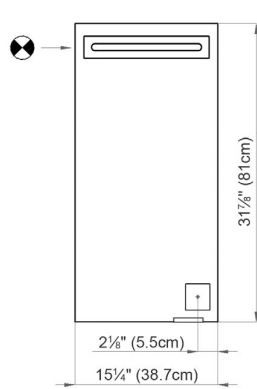

LED

SIDLER
is Leidenschaft

Mirror Cabinet
Armoire de toilette

LED 1/15 1/4"/L
SIDLER No.: 1.704.010

SIDLER International Ltd.
Made in Switzerland
Vancouver, BC
www.sidler-international.com

Recessed Application

 Electrical connection
Raccord électrique

 Socket
Prise de courant

Fastening hole below
Trous de fixation en bas

Fastening hole above
Trous de fixation en au-dessus

Aluminium case
Hinge on the left
LED strip 10W
Dimmable,
1-10V low voltage dimmer switch required
1 socket
3 adjustable glass trays
1 cosmetic box, 1 cosmetic mirror

*Des installations électriques doivent être faites
par un électricien qualifié avec une licence*

Rough opening: 30 3/4 x 14 1/2

Surface Mount

The dimensions in centimetres/inches go with the reservation of the factory tolerance, later modifications if necessary as well as further possibilities of installation. The responsibility for consequences of incorrect and incomplete dimensions is out of question.

Les dimensions en centimètre/inches s'entendent sous réserve des tolérances d'usine, d'éventuelles modifications ultérieures, de même que de nouvelles possibilités de montage. La responsabilité ne peut être engagée en cas de cotes manquantes ou erronées.