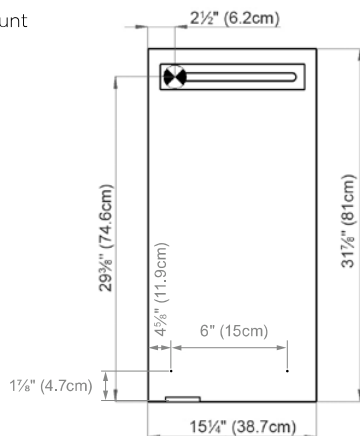

Recessed Application

 Electrical connection  
*Raccord électrique*

 Socket  
*Prise de courant*

Fastening hole below  
*Trous de fixation en bas*

Fastening hole above  
*Trous de fixation en au-dessus*

Aluminum case  
Hinge on the right  
LED strip 10W  
Dimmable,  
1-10V low voltage dimmer switch required  
1 socket  
3 adjustable glass trays  
1 cosmetic box, 1 cosmetic mirror

*Boîtier en aluminium  
Charnière à droite  
LED bande 10W  
Graduable,  
variateur 1-10V, fourni et monté par vos soins  
1 prise  
3 étagères en verre réglables  
1 boîte cosmétique, 1 miroir à loupe*

Surface Mount

The dimensions in centimetres/inches go with the reservation of the factory tolerance, later modifications if necessary as well as further possibilities of installation. The responsibility for consequences of incorrect and incomplete dimensions is out of question.

*Les dimensions en centimètre/inches s'entendent sous réserve des tolérances d'usine, d'éventuelles modifications ultérieures, de même que de nouvelles possibilités de montage. La responsabilité ne peut être engagée en cas de cotes manquantes ou erronées.*