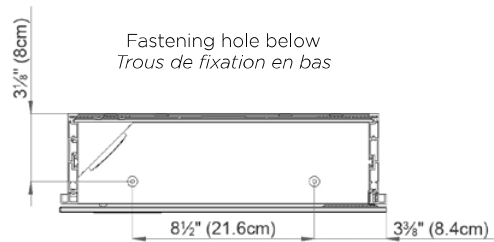

Recessed Application

 Electrical connection  
*Raccord électrique*

 Socket  
*Prise de courant*

Fastening hole below  
*Trous de fixation en bas*

Fastening hole above  
*Trous de fixation en au-dessus*

Aluminum case  
Hinge on the right  
LED strip 10W  
Dimmable,  
1-10V low voltage dimmer switch required  
1 socket  
3 adjustable glass trays  
1 cosmetic box, 1 cosmetic mirror

*Boîtier en aluminium  
Charnière à droite  
LED bande 10W  
Graduable,  
variateur 1-10V, fourni et monté par vos soins  
1 prise  
3 étagères en verre réglables  
1 boîte cosmétique, 1 miroir à loupe*