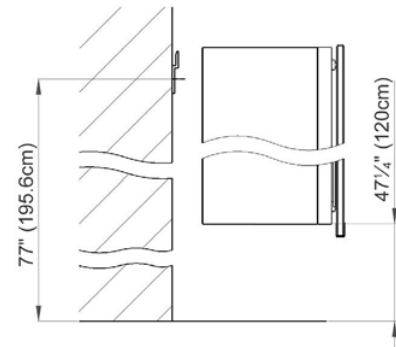

 Electrical connection
Raccord électrique

 Socket
Prise de courant

Fastening hole below
Trous de fixation en bas

Fastening hole above
Trous de fixation en au-dessus

Aluminum case
Hinge on the right
LED strip 13W
Dimmable,
1-10V low voltage dimmer switch required
1 socket
3 adjustable glass trays
1 cosmetic box, 1 cosmetic mirror

*Boîtier en aluminium
Charnière à droite
LED bande 10W
Graduable,
variateur 1-10V, fourni et monté par vos soins
1 prise
3 étagères en verre réglables
1 boîte cosmétique, 1 miroir à loupe*

Electrical installation shall be performed
by a qualified licensed electrician

*Des installations électriques doivent être faites
par un électricien qualifié avec une licence*

Rough opening: 30 3/4 x 18 1/2

Surface Mount

The dimensions in centimetres/inches go with the reservation of the factory tolerance, later modifications if necessary as well as further possibilities of installation. The responsibility for consequences of incorrect and incomplete dimensions is out of question.

Les dimensions en centimètre/inches s'entendent sous réserve des tolérances d'usine, d'éventuelles modifications ultérieures, de même que de nouvelles possibilités de montage. La responsabilité ne peut être engagée en cas de cotes manquantes ou erronées.