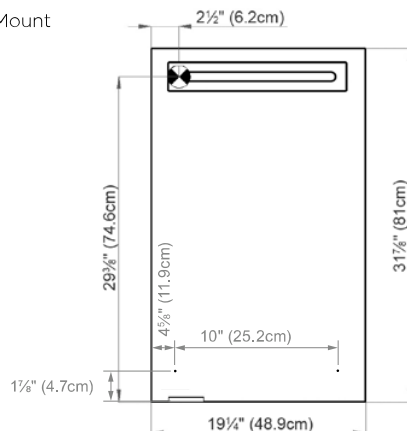

 Electrical connection
Raccord électrique

 Socket
Prise de courant

Fastening hole below
Trous de fixation en bas

Fastening hole above
Trous de fixation en au-dessus

Aluminum case
Hinge on the right
LED strip 13W
Dimmable,
1-10V low voltage dimmer switch required
1 socket
3 adjustable glass trays
1 cosmetic box, 1 cosmetic mirror

*Boîtier en aluminium
Charnière à droite
LED bande 10W
Graduable,
variateur 1-10V, fourni et monté par vos soins
1 prise
3 étagères en verre réglables
1 boîte cosmétique, 1 miroir à loupe*

Electrical installation shall be performed
by a qualified licensed electrician

*Des installations électriques doivent être faites
par un électricien qualifié avec une licence*

Rough opening: 30 3/4 x 18 1/2

Surface Mount

The dimensions in centimetres/inches go with the reservation of the factory tolerance, later modifications if necessary as well as further possibilities of installation. The responsibility for consequences of incorrect and incomplete dimensions is out of question.

Les dimensions en centimètre/inches s'entendent sous réserve des tolérances d'usine, d'éventuelles modifications ultérieures, de même que de nouvelles possibilités de montage. La responsabilité ne peut être engagée en cas de cotes manquantes ou erronées.