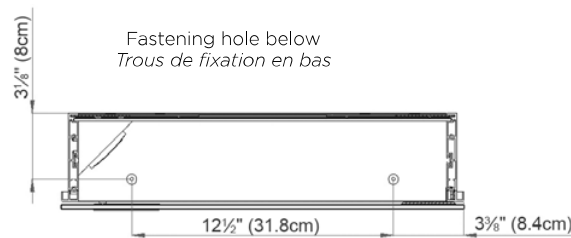

LED

SIDLER
is Leidenschaft

Mirror Cabinet
Armoire de toilette

LED 1/19 1/4"/R
SIDLER No.: 1.705.020

SIDLER International Ltd.
Made in Switzerland
Vancouver, BC
www.sidler-international.com

Recessed Application

 Electrical connection
Raccord électrique

 Socket
Prise de courant

Fastening hole below
Trous de fixation en bas

Fastening hole above
Trous de fixation en au-dessus

Aluminum case
Hinge on the right
LED strip 13W
Dimmable,
1-10V low voltage dimmer switch required
1 socket
3 adjustable glass trays
1 cosmetic box, 1 cosmetic mirror

*Boîtier en aluminium
Charnière à droite
LED bande 10W
Graduable,
variateur 1-10V, fourni et monté par vos soins
1 prise
3 étagères en verre réglables
1 boîte cosmétique, 1 miroir à loupe*

Electrical installation shall be performed
by a qualified licensed electrician

*Des installations électriques doivent être faites
par un électricien qualifié avec une licence*

Rough opening: 30 3/4 x 18 1/2

Surface Mount

The dimensions in centimetres/inches go with the reservation of the factory tolerance, later modifications if necessary as well as further possibilities of installation. The responsibility for consequences of incorrect and incomplete dimensions is out of question.