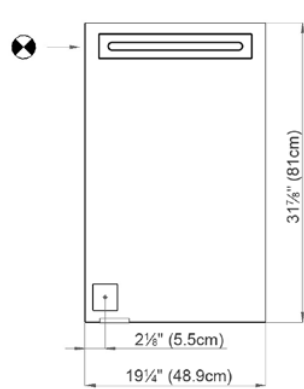

LED

SIDLER
is Leidenschaft

Mirror Cabinet
Armoire de toilette

LED 1/19 1/4"/R
SIDLER No.: 1.705.020

SIDLER International Ltd.
Made in Switzerland
Vancouver, BC
www.sidler-international.com

Recessed Application

 Electrical connection
Raccord électrique

 Socket
Prise de courant

Fastening hole below
Trous de fixation en bas

Fastening hole above
Trous de fixation en au-dessus

Aluminum case
Hinge on the right
LED strip 13W
Dimmable,
1-10V low voltage dimmer switch required
1 socket
3 adjustable glass trays
1 cosmetic box, 1 cosmetic mirror

*Des installations électriques doivent être faites
par un électricien qualifié avec une licence*

Rough opening: 30 3/4 x 18 1/2

Surface Mount

The dimensions in centimetres/inches go with the reservation of the factory tolerance, later modifications if necessary as well as further possibilities of installation. The responsibility for consequences of incorrect and incomplete dimensions is out of question.

Les dimensions en centimètre/inches s'entendent sous réserve des tolérances d'usine, d'éventuelles modifications ultérieures, de même que de nouvelles possibilités de montage. La responsabilité ne peut être engagée en cas de cotes manquantes ou erronées.