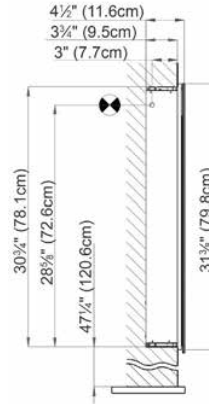

LED

SIDLER
is Leidenschaft

Mirror Cabinet
Armoire de toilette

LED 1/19 1/4"/R
SIDLER No.: 1.705.020

SIDLER International Ltd.
Made in Switzerland
Vancouver, BC
www.sidler-international.com

Recessed Application

 Electrical connection
Raccord électrique

 Socket
Prise de courant

Fastening hole below
Trous de fixation en bas

Fastening hole above
Trous de fixation en au-dessus

Aluminum case
Hinge on the right
LED strip 13W
Dimmable,
1-10V low voltage dimmer switch required
1 socket
3 adjustable glass trays
1 cosmetic box, 1 cosmetic mirror

*Des installations électriques doivent être faites
par un électricien qualifié avec une licence*

Rough opening: 30 3/4 x 18 1/2

Surface Mount

The dimensions in centimetres/inches go with the reservation of the factory tolerance, later modifications if necessary as well as further possibilities of installation. The responsibility for consequences of incorrect and incomplete dimensions is out of question.

Les dimensions en centimètre/inches s'entendent sous réserve des tolérances d'usine, d'éventuelles modifications ultérieures, de même que de nouvelles possibilités de montage. La responsabilité ne peut être engagée en cas de cotes manquantes ou erronées.