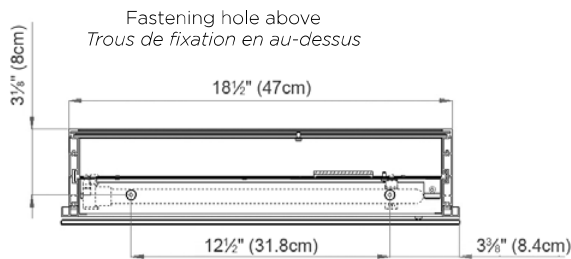

LED

SIDLER
is Leidenschaft

Mirror Cabinet
Armoire de toilette

LED 1/19 1/4"/R
SIDLER No.: 1.705.020

SIDLER International Ltd.
Made in Switzerland
Vancouver, BC
www.sidler-international.com

Recessed Application

 Electrical connection
Raccord électrique

 Socket
Prise de courant

Fastening hole below
Trous de fixation en bas

Fastening hole above
Trous de fixation en au-dessus

Aluminum case
Hinge on the right
LED strip 13W
Dimmable,
1-10V low voltage dimmer switch required
1 socket
3 adjustable glass trays
1 cosmetic box, 1 cosmetic mirror

*Boîtier en aluminium
Charnière à droite
LED bande 10W
Graduable,
variateur 1-10V, fourni et monté par vos soins
1 prise
3 étagères en verre réglables
1 boîte cosmétique, 1 miroir à loupe*

Electrical installation shall be performed
by a qualified licensed electrician

*Des installations électriques doivent être faites
par un électricien qualifié avec une licence*

Rough opening: 30 3/4 x 18 1/2

Surface Mount

The dimensions in centimetres/inches go with the reservation of the factory tolerance, later modifications if necessary as well as further possibilities of installation. The responsibility for consequences of incorrect and incomplete dimensions is out of question.