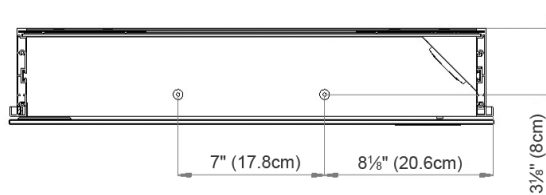

LED

SIDLER
is Leidenschaft

Mirror Cabinet
Armoire de toilette

LED 1/23 1/4"/L
SIDLER No.: 1.706.010

SIDLER International Ltd.
Made in Switzerland
Vancouver, BC
www.sidler-international.com

Recessed Application

 Electrical connection
Raccord électrique

 Socket
Prise de courant

Fastening hole below
Trous de fixation en bas

Fastening hole above
Trous de fixation en au-dessus

Rough opening: 30 3/4 x 22 1/2

Aluminium case
Hinge on the left
LED strip 16W
Dimmable,
1-10V low voltage dimmer switch required
1 socket
3 adjustable glass trays
1 cosmetic box, 1 cosmetic mirror

*Boîtier en aluminium
Charnière à gauche
LED bande 16W
Graduable,
variateur 1-10V, fourni et monté par vos soins
1 prise
3 étagères en verre réglables
1 boîte cosmétique, 1 miroir à loupe*

Electrical installation shall be performed
by a qualified licensed electrician

*Des installations électriques doivent être faites
par un électricien qualifié avec une licence*

Surface Mount

The dimensions in centimetres/inches go with the reservation of the factory tolerance, later modifications if necessary as well as further possibilities of installation. The responsibility for consequences of incorrect and incomplete dimensions is out of question.