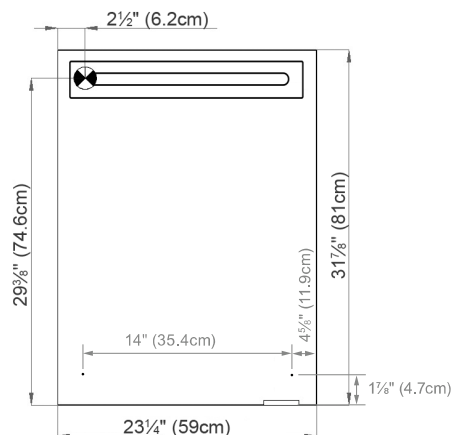

 Electrical connection
Raccord électrique

 Socket
Prise de courant

Fastening hole below
Trous de fixation en bas

Fastening hole above
Trous de fixation en au-dessus

Rough opening: 30 3/4 x 22 1/2

Aluminium case
Hinge on the left
LED strip 16W
Dimmable,
1-10V low voltage dimmer switch required
1 socket
3 adjustable glass trays
1 cosmetic box, 1 cosmetic mirror

*Boîtier en aluminium
Charnière à gauche
LED bande 16W
Graduable,
variateur 1-10V, fourni et monté par vos soins
1 prise
3 étagères en verre réglables
1 boîte cosmétique, 1 miroir à loupe*

Electrical installation shall be performed
by a qualified licensed electrician

*Des installations électriques doivent être faites
par un électricien qualifié avec une licence*

Surface Mount

The dimensions in centimetres/inches go with the reservation of the factory tolerance, later modifications if necessary as well as further possibilities of installation. The responsibility for consequences of incorrect and incomplete dimensions is out of question.

Les dimensions en centimètre/inches s'entendent sous réserve des tolérances d'usine, d'éventuelles modifications ultérieures, de même que de nouvelles possibilités de montage. La responsabilité ne peut être engagée en cas de cotes manquantes ou erronées.