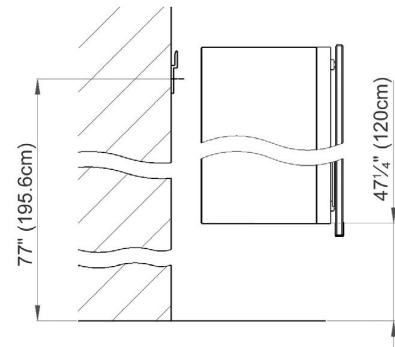

 Electrical connection
Raccord électrique

 Socket
Prise de courant

Fastening hole below
Trous de fixation en bas

Fastening hole above
Trous de fixation en au-dessus

Rough opening: 30 3/4 x 22 1/2

Aluminium case
Hinge on the left
LED strip 16W
Dimmable,
1-10V low voltage dimmer switch required
1 socket
3 adjustable glass trays
1 cosmetic box, 1 cosmetic mirror

*Boîtier en aluminium
Charnière à gauche
LED bande 16W
Graduable,
variateur 1-10V, fourni et monté par vos soins
1 prise
3 étagères en verre réglables
1 boîte cosmétique, 1 miroir à loupe*

Electrical installation shall be performed
by a qualified licensed electrician

*Des installations électriques doivent être faites
par un électricien qualifié avec une licence*

Surface Mount

The dimensions in centimetres/inches go with the reservation of the factory tolerance, later modifications if necessary as well as further possibilities of installation. The responsibility for consequences of incorrect and incomplete dimensions is out of question.