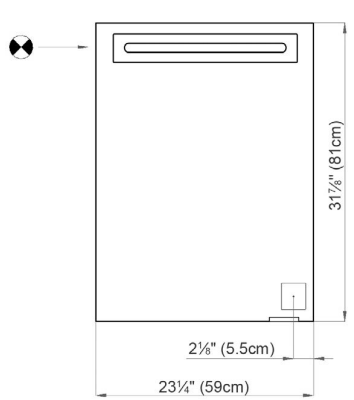

LED

SIDLER
is Leidenschaft

Mirror Cabinet
Armoire de toilette

LED 1/23 1/4"/L
SIDLER No.: 1.706.010

SIDLER International Ltd.
Made in Switzerland
Vancouver, BC
www.sidler-international.com

Recessed Application

 Electrical connection
Raccord électrique

 Socket
Prise de courant

Fastening hole below
Trous de fixation en bas

Fastening hole above
Trous de fixation en au-dessus

Rough opening: 30 3/4 x 22 1/2

Aluminium case
Hinge on the left
LED strip 16W
Dimmable,
1-10V low voltage dimmer switch required
1 socket
3 adjustable glass trays
1 cosmetic box, 1 cosmetic mirror

*Des installations électriques doivent être faites
par un électricien qualifié avec une licence*

Surface Mount

The dimensions in centimetres/inches go with the reservation of the factory tolerance, later modifications if necessary as well as further possibilities of installation. The responsibility for consequences of incorrect and incomplete dimensions is out of question.

Les dimensions en centimètre/inches s'entendent sous réserve des tolérances d'usine, d'éventuelles modifications ultérieures, de même que de nouvelles possibilités de montage. La responsabilité ne peut être engagée en cas de cotes manquantes ou erronées.