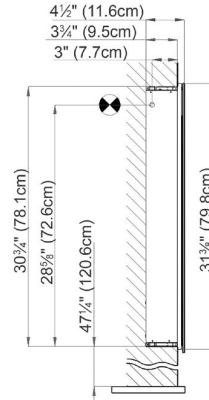

LED

SIDLER
is Leidenschaft

Mirror Cabinet
Armoire de toilette

LED 1/23 1/4"/L
SIDLER No.: 1.706.010

SIDLER International Ltd.
Made in Switzerland
Vancouver, BC
www.sidler-international.com

Recessed Application

 Electrical connection
Raccord électrique

 Socket
Prise de courant

Fastening hole below
Trous de fixation en bas

Fastening hole above
Trous de fixation en au-dessus

Rough opening: 30 3/4 x 22 1/2

Aluminium case
Hinge on the left
LED strip 16W
Dimmable,
1-10V low voltage dimmer switch required
1 socket
3 adjustable glass trays
1 cosmetic box, 1 cosmetic mirror

*Des installations électriques doivent être faites
par un électricien qualifié avec une licence*

Surface Mount

The dimensions in centimetres/inches go with the reservation of the factory tolerance, later modifications if necessary as well as further possibilities of installation. The responsibility for consequences of incorrect and incomplete dimensions is out of question.

Les dimensions en centimètre/inches s'entendent sous réserve des tolérances d'usine, d'éventuelles modifications ultérieures, de même que de nouvelles possibilités de montage. La responsabilité ne peut être engagée en cas de cotes manquantes ou erronées.