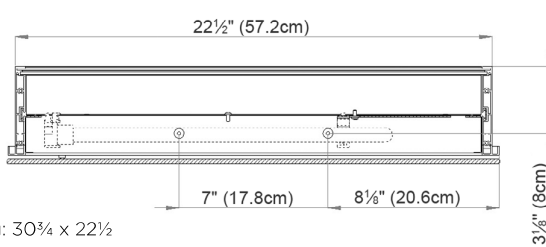

LED

SIDLER
is Leidenschaft

Mirror Cabinet
Armoire de toilette

LED 1/23 1/4"/L
SIDLER No.: 1.706.010

SIDLER International Ltd.
Made in Switzerland
Vancouver, BC
www.sidler-international.com

Recessed Application

 Electrical connection
Raccord électrique

 Socket
Prise de courant

Fastening hole below
Trous de fixation en bas

Fastening hole above
Trous de fixation en au-dessus

Rough opening: 30 3/4 x 22 1/2

Aluminium case
Hinge on the left
LED strip 16W
Dimmable,
1-10V low voltage dimmer switch required
1 socket
3 adjustable glass trays
1 cosmetic box, 1 cosmetic mirror

*Des installations électriques doivent être faites
par un électricien qualifié avec une licence*

Surface Mount

The dimensions in centimetres/inches go with the reservation of the factory tolerance, later modifications if necessary as well as further possibilities of installation. The responsibility for consequences of incorrect and incomplete dimensions is out of question.

Les dimensions en centimètre/inches s'entendent sous réserve des tolérances d'usine, d'éventuelles modifications ultérieures, de même que de nouvelles possibilités de montage. La responsabilité ne peut être engagée en cas de cotes manquantes ou erronées.