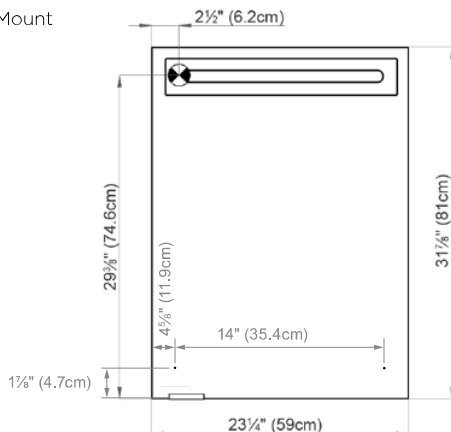

Surface Mount

The dimensions in centimetres/inches go with the reservation of the factory tolerance, later modifications if necessary as well as further possibilities of installation. The responsibility for consequences of incorrect and incomplete dimensions is out of question.

Les dimensions en centimètre/inches s'entendent sous réserve des tolérances d'usine, d'éventuelles modifications ultérieures, de même que de nouvelles possibilités de montage. La responsabilité ne peut être engagée en cas de cotes manquantes ou erronées.