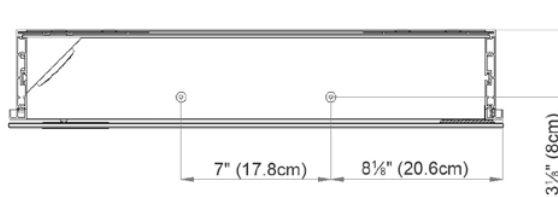

LED

**SIDLER**  
*is Leidenschaft*

Mirror Cabinet  
*Armoire de toilette*

LED 1/23 1/4"/R  
SIDLER No.: 1.706.020

SIDLER International Ltd.  
Made in Switzerland  
Vancouver, BC  
www.sidler-international.com

Recessed Application

 Electrical connection  
*Raccord électrique*

 Socket  
*Prise de courant*

Fastening hole below  
*Trous de fixation en bas*

Fastening hole above  
*Trous de fixation en au-dessus*

Rough opening: 30 3/4 x 22 1/2

Aluminum case  
Hinge on the right  
LED strip 16W  
Dimmable,  
1-10V low voltage dimmer switch required  
1 socket  
3 adjustable glass trays  
1 cosmetic box, 1 cosmetic mirror

*Boîtier en aluminium*  
*Charnière à droite*  
*LED bande 16W*  
*Graduable,*  
*variateur 1-10V, fourni et monté par vos soins*  
*1 prise*  
*3 étagères en verre réglables*  
*1 boîte cosmétique, 1 miroir à loupe*

*Les dimensions en centimètre/inches s'entendent sous réserve des tolérances d'usine, d'éventuelles modifications ultérieures, de même que de nouvelles possibilités de montage. La responsabilité ne peut être engagée en cas de cotes manquantes ou erronées.*