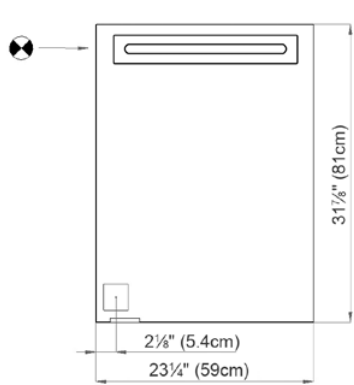

LED

**SIDLER**  
*is Leidenschaft*

Mirror Cabinet  
*Armoire de toilette*

LED 1/23 1/4"/R  
SIDLER No.: 1.706.020

SIDLER International Ltd.  
Made in Switzerland  
Vancouver, BC  
www.sidler-international.com

Recessed Application

 Electrical connection  
*Raccord électrique*

 Socket  
*Prise de courant*

Fastening hole below  
*Trous de fixation en bas*

Fastening hole above  
*Trous de fixation en au-dessus*

Rough opening: 30 3/4 x 22 1/2

Aluminum case  
Hinge on the right  
LED strip 16W  
Dimmable,  
1-10V low voltage dimmer switch required  
1 socket  
3 adjustable glass trays  
1 cosmetic box, 1 cosmetic mirror

*Boîtier en aluminium*  
*Charnière à droite*  
*LED bande 16W*  
*Graduable,*  
*variateur 1-10V, fourni et monté par vos soins*  
*1 prise*  
*3 étagères en verre réglables*  
*1 boîte cosmétique, 1 miroir à loupe*

*Les dimensions en centimètre/inches s'entendent sous réserve des tolérances d'usine, d'éventuelles modifications ultérieures, de même que de nouvelles possibilités de montage. La responsabilité ne peut être engagée en cas de cotes manquantes ou erronées.*