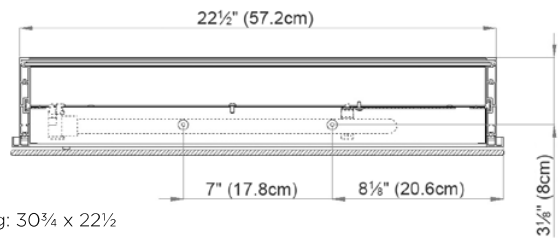

Recessed Application

 Electrical connection  
*Raccord électrique*

 Socket  
*Prise de courant*

Fastening hole below  
*Trous de fixation en bas*

Fastening hole above  
*Trous de fixation en au-dessus*

Rough opening: 30 3/4 x 22 1/2

Aluminum case  
Hinge on the right  
LED strip 16W  
Dimmable,  
1-10V low voltage dimmer switch required  
1 socket  
3 adjustable glass trays  
1 cosmetic box, 1 cosmetic mirror

*Boîtier en aluminium*  
*Charnière à droite*  
*LED bande 16W*  
*Graduable,*  
*variateur 1-10V, fourni et monté par vos soins*  
*1 prise*  
*3 étagères en verre réglables*  
*1 boîte cosmétique, 1 miroir à loupe*

*Les dimensions en centimètre/inches s'entendent sous réserve des tolérances d'usine, d'éventuelles modifications ultérieures, de même que de nouvelles possibilités de montage. La responsabilité ne peut être engagée en cas de cotes manquantes ou erronées.*