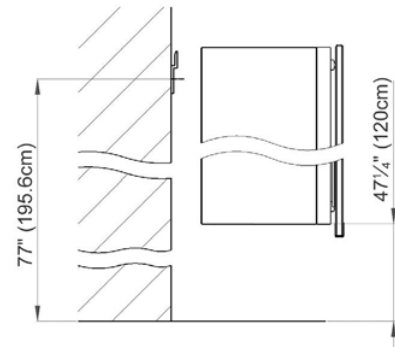

Surface Mount

The dimensions in centimetres/inches go with the reservation of the factory tolerance, later modifications if necessary as well as further possibilities of installation. The responsibility for consequences of incorrect and incomplete dimensions is out of question.

Les dimensions en centimètre/inches s'entendent sous réserve des tolérances d'usine, d'éventuelles modifications ultérieures, de même que de nouvelles possibilités de montage. La responsabilité ne peut être engagée en cas de cotes manquantes ou erronées.