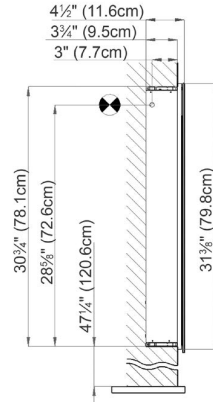

LED

SIDLER
is Leidenschaft

Mirror Cabinet
Armoire de toilette

LED 2/35 1/4"
SIDLER No.: 1.709.000

SIDLER International Ltd.
Made in Switzerland
Vancouver, BC
www.sidler-international.com

Recessed Application

 Electrical connection
Raccord électrique

 Socket
Prise de courant

Fastening hole below
Trous de fixation en bas

Fastening hole above
Trous de fixation en au-dessus

Rough opening: 30 3/4 x 34 1/2

Aluminium case
2 LED strip 26W
Dimmable,
1-10V low voltage dimmer switch required
2 socket
6 adjustable glass trays
1 cosmetic box, 1 cosmetic mirror

*Des installations électriques doivent être faites
par un électricien qualifié avec une licence*

Surface Mount

The dimensions in centimetres/inches go with the reservation of the factory tolerance, later modifications if necessary as well as further possibilities of installation. The responsibility for consequences of incorrect and incomplete dimensions is out of question.

Les dimensions en centimètre/inches s'entendent sous réserve des tolérances d'usine, d'éventuelles modifications ultérieures, de même que de nouvelles possibilités de montage. La responsabilité ne peut être engagée en cas de cotes manquantes ou erronées.