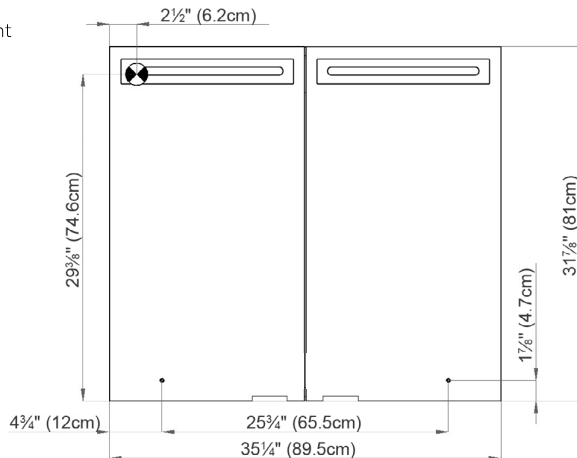

 Electrical connection
Raccord électrique

 Socket
Prise de courant

Fastening hole below
Trous de fixation en bas

Fastening hole above
Trous de fixation en au-dessus

Rough opening: 30 3/4 x 34 1/2

Aluminium case
2 LED strip 26W
Dimmable,
1-10V low voltage dimmer switch required
2 socket
6 adjustable glass trays
1 cosmetic box, 1 cosmetic mirror

Boîtier en aluminium
2 LED bande 26W
Graduable,
variateur 1-10V, fourni et monté par vos soins
2 prise
6 étagères en verre réglables
1 boîte cosmétique, 1 miroir à loupe

Electrical installation shall be performed
by a qualified licensed electrician

*Des installations électriques doivent être faites
par un électricien qualifié avec une licence*

Surface Mount

The dimensions in centimetres/inches go with the reservation of the factory tolerance, later modifications if necessary as well as further possibilities of installation. The responsibility for consequences of incorrect and incomplete dimensions is out of question.

Les dimensions en centimètre/inches s'entendent sous réserve des tolérances d'usine, d'éventuelles modifications ultérieures, de même que de nouvelles possibilités de montage. La responsabilité ne peut être engagée en cas de cotes manquantes ou erronées.