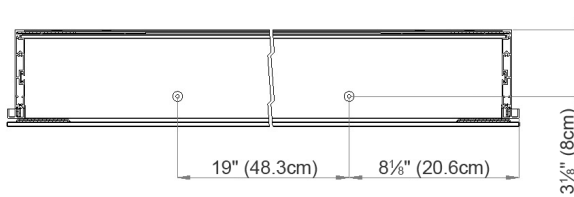

LED

SIDLER
is Leidenschaft

Mirror Cabinet
Armoire de toilette

LED 2/35 1/4"
SIDLER No.: 1.709.000

SIDLER International Ltd.
Made in Switzerland
Vancouver, BC
www.sidler-international.com

Recessed Application

 Electrical connection
Raccord électrique

 Socket
Prise de courant

Fastening hole below
Trous de fixation en bas

Fastening hole above
Trous de fixation en au-dessus

Rough opening: 30 3/4 x 34 1/2

Aluminium case
2 LED strip 26W
Dimmable,
1-10V low voltage dimmer switch required
2 socket
6 adjustable glass trays
1 cosmetic box, 1 cosmetic mirror

Boîtier en aluminium
2 LED bande 26W
Graduable,
variateur 1-10V, fourni et monté par vos soins
2 prise
6 étagères en verre réglables
1 boîte cosmétique, 1 miroir à loupe

Electrical installation shall be performed
by a qualified licensed electrician

*Des installations électriques doivent être faites
par un électricien qualifié avec une licence*

Surface Mount

The dimensions in centimetres/inches go with the reservation of the factory tolerance, later modifications if necessary as well as further possibilities of installation. The responsibility for consequences of incorrect and incomplete dimensions is out of question.