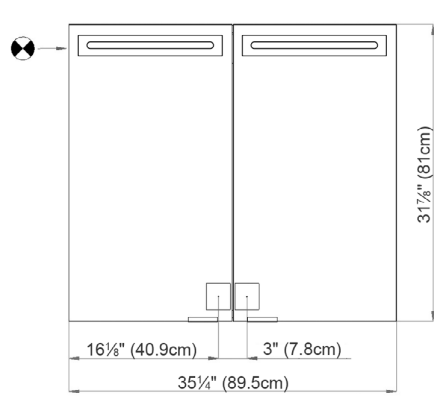

 Electrical connection
Raccord électrique

 Socket
Prise de courant

Fastening hole below
Trous de fixation en bas

Fastening hole above
Trous de fixation en au-dessus

Rough opening: 30 3/4 x 34 1/2

Aluminium case
2 LED strip 26W
Dimmable,
1-10V low voltage dimmer switch required
2 socket
6 adjustable glass trays
1 cosmetic box, 1 cosmetic mirror

Boîtier en aluminium
2 LED bande 26W
Graduable,
variateur 1-10V, fourni et monté par vos soins
2 prise
6 étagères en verre réglables
1 boîte cosmétique, 1 miroir à loupe

Electrical installation shall be performed
by a qualified licensed electrician

*Des installations électriques doivent être faites
par un électricien qualifié avec une licence*

Surface Mount

The dimensions in centimetres/inches go with the reservation of the factory tolerance, later modifications if necessary as well as further possibilities of installation. The responsibility for consequences of incorrect and incomplete dimensions is out of question.

Les dimensions en centimètre/inches s'entendent sous réserve des tolérances d'usine, d'éventuelles modifications ultérieures, de même que de nouvelles possibilités de montage. La responsabilité ne peut être engagée en cas de cotes manquantes ou erronées.