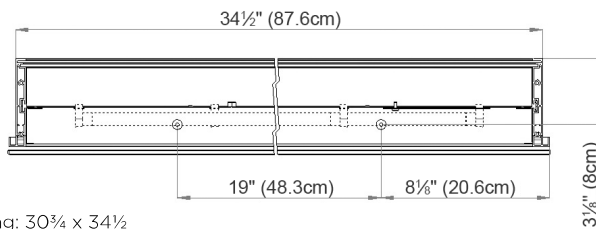

 Electrical connection
Raccord électrique

 Socket
Prise de courant

Fastening hole below
Trous de fixation en bas

Fastening hole above
Trous de fixation en au-dessus

Rough opening: 30 3/4 x 34 1/2

Aluminium case
2 LED strip 26W
Dimmable,
1-10V low voltage dimmer switch required
2 socket
6 adjustable glass trays
1 cosmetic box, 1 cosmetic mirror

Boîtier en aluminium
2 LED bande 26W
Graduable,
variateur 1-10V, fourni et monté par vos soins
2 prise
6 étagères en verre réglables
1 boîte cosmétique, 1 miroir à loupe

Electrical installation shall be performed
by a qualified licensed electrician

*Des installations électriques doivent être faites
par un électricien qualifié avec une licence*

Surface Mount

The dimensions in centimetres/inches go with the reservation of the factory tolerance, later modifications if necessary as well as further possibilities of installation. The responsibility for consequences of incorrect and incomplete dimensions is out of question.

Les dimensions en centimètre/inches s'entendent sous réserve des tolérances d'usine, d'éventuelles modifications ultérieures, de même que de nouvelles possibilités de montage. La responsabilité ne peut être engagée en cas de cotes manquantes ou erronées.