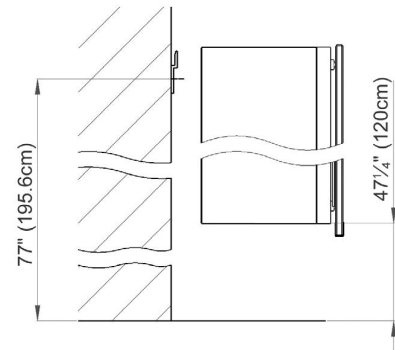

 Electrical connection
Raccord électrique

 Socket
Prise de courant

Fastening hole below
Trous de fixation en bas

Fastening hole above
Trous de fixation en au-dessus

Rough opening: 30 3/4 x 34 1/2

Aluminium case
2 LED strip 26W
Dimmable,
1-10V low voltage dimmer switch required
2 socket
6 adjustable glass trays
1 cosmetic box, 1 cosmetic mirror

Boîtier en aluminium
2 LED bande 26W
Graduable,
variateur 1-10V, fourni et monté par vos soins
2 prise
6 étagères en verre réglables
1 boîte cosmétique, 1 miroir à loupe

Electrical installation shall be performed
by a qualified licensed electrician

*Des installations électriques doivent être faites
par un électricien qualifié avec une licence*

Surface Mount

The dimensions in centimetres/inches go with the reservation of the factory tolerance, later modifications if necessary as well as further possibilities of installation. The responsibility for consequences of incorrect and incomplete dimensions is out of question.

Les dimensions en centimètre/inches s'entendent sous réserve des tolérances d'usine, d'éventuelles modifications ultérieures, de même que de nouvelles possibilités de montage. La responsabilité ne peut être engagée en cas de cotes manquantes ou erronées.