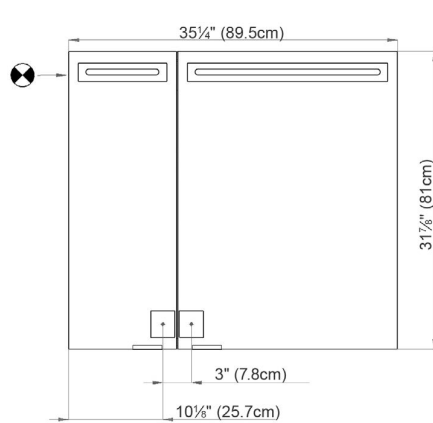

LED

SIDLER
is Leidenschaft

Mirror Cabinet
Armoire de toilette

LED 2/35 1/4"/R AS
SIDLER No.: 1.709.020

SIDLER International Ltd.
Made in Switzerland
Vancouver, BC
www.sidler-international.com

Recessed Application

 Electrical connection
Raccord électrique

 Socket
Prise de courant

Fastening hole below
Trous de fixation en bas

Fastening hole above
Trous de fixation en au-dessus

Rough opening: 30 3/4 x 34 1/2

Aluminium case
2 LED strip 26W
Dimmable,
1-10V low voltage dimmer switch required
2 socket
6 adjustable glass trays
1 cosmetic box, 1 cosmetic mirror

*Des installations électriques doivent être faites
par un électricien qualifié avec une licence*

Surface Mount

The dimensions in centimetres/inches go with the reservation of the factory tolerance, later modifications if necessary as well as further possibilities of installation. The responsibility for consequences of incorrect and incomplete dimensions is out of question.

Les dimensions en centimètre/inches s'entendent sous réserve des tolérances d'usine, d'éventuelles modifications ultérieures, de même que de nouvelles possibilités de montage. La responsabilité ne peut être engagée en cas de cotes manquantes ou erronées.