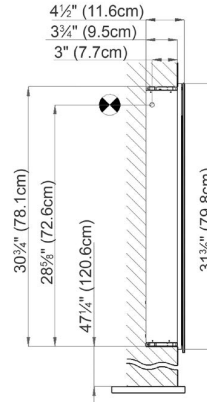

LED

SIDLER
is Leidenschaft

Mirror Cabinet
Armoire de toilette

LED 2/35 1/4"/R AS
SIDLER No.: 1.709.020

SIDLER International Ltd.
Made in Switzerland
Vancouver, BC
www.sidler-international.com

Recessed Application

 Electrical connection
Raccord électrique

 Socket
Prise de courant

Fastening hole below
Trous de fixation en bas

Fastening hole above
Trous de fixation en au-dessus

Rough opening: 30 3/4 x 34 1/2

Aluminium case
2 LED strip 26W
Dimmable,
1-10V low voltage dimmer switch required
2 socket
6 adjustable glass trays
1 cosmetic box, 1 cosmetic mirror

*Des installations électriques doivent être faites
par un électricien qualifié avec une licence*

Surface Mount

The dimensions in centimetres/inches go with the reservation of the factory tolerance, later modifications if necessary as well as further possibilities of installation. The responsibility for consequences of incorrect and incomplete dimensions is out of question.

Les dimensions en centimètre/inches s'entendent sous réserve des tolérances d'usine, d'éventuelles modifications ultérieures, de même que de nouvelles possibilités de montage. La responsabilité ne peut être engagée en cas de cotes manquantes ou erronées.