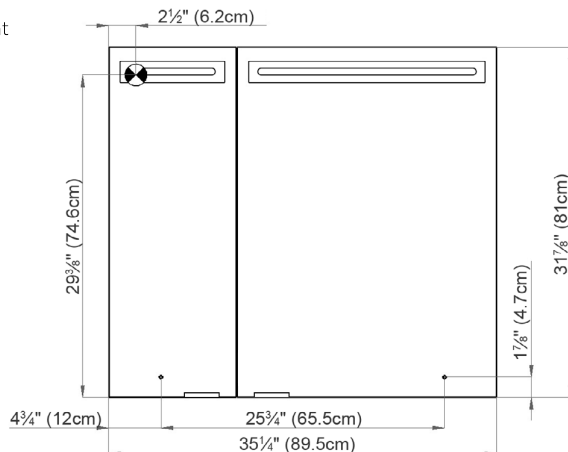

 Electrical connection
Raccord électrique

 Socket
Prise de courant

Fastening hole below
Trous de fixation en bas

Fastening hole above
Trous de fixation en au-dessus

Rough opening: 30 3/4 x 34 1/2

Aluminium case
2 LED strip 26W
Dimmable,
1-10V low voltage dimmer switch required
2 socket
6 adjustable glass trays
1 cosmetic box, 1 cosmetic mirror

Boîtier en aluminium
2 LED bande 26W
Graduable,
variateur 1-10V, fourni et monté par vos soins
2 prise
6 étagères en verre réglables
1 boîte cosmétique, 1 miroir à loupe

Electrical installation shall be performed
by a qualified licensed electrician

*Des installations électriques doivent être faites
par un électricien qualifié avec une licence*

Surface Mount

The dimensions in centimetres/inches go with the reservation of the factory tolerance, later modifications if necessary as well as further possibilities of installation. The responsibility for consequences of incorrect and incomplete dimensions is out of question.

Les dimensions en centimètre/inches s'entendent sous réserve des tolérances d'usine, d'éventuelles modifications ultérieures, de même que de nouvelles possibilités de montage. La responsabilité ne peut être engagée en cas de cotes manquantes ou erronées.