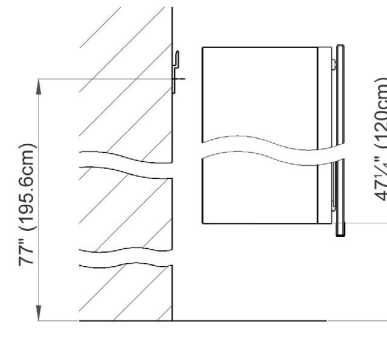

 Electrical connection
Raccord électrique

 Socket
Prise de courant

Fastening hole below
Trous de fixation en bas

Fastening hole above
Trous de fixation en au-dessus

Rough opening: 30 3/4 x 34 1/2

Aluminium case
2 LED strip 26W
Dimmable,
1-10V low voltage dimmer switch required
2 socket
6 adjustable glass trays
1 cosmetic box, 1 cosmetic mirror

Boîtier en aluminium
2 LED bande 26W
Graduable,
variateur 1-10V, fourni et monté par vos soins
2 prise
6 étagères en verre réglables
1 boîte cosmétique, 1 miroir à loupe

Electrical installation shall be performed
by a qualified licensed electrician

*Des installations électriques doivent être faites
par un électricien qualifié avec une licence*

Surface Mount

The dimensions in centimetres/inches go with the reservation of the factory tolerance, later modifications if necessary as well as further possibilities of installation. The responsibility for consequences of incorrect and incomplete dimensions is out of question.

Les dimensions en centimètre/inches s'entendent sous réserve des tolérances d'usine, d'éventuelles modifications ultérieures, de même que de nouvelles possibilités de montage. La responsabilité ne peut être engagée en cas de cotes manquantes ou erronées.