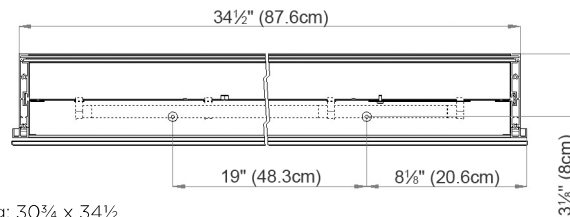

 Electrical connection
Raccord électrique

 Socket
Prise de courant

Fastening hole below
Trous de fixation en bas

Fastening hole above
Trous de fixation en au-dessus

Rough opening: 30 3/4 x 34 1/2

Aluminium case
2 LED strip 26W
Dimmable,
1-10V low voltage dimmer switch required
2 socket
6 adjustable glass trays
1 cosmetic box, 1 cosmetic mirror

Boîtier en aluminium
2 LED bande 26W
Graduable,
variateur 1-10V, fourni et monté par vos soins
2 prise
6 étagères en verre réglables
1 boîte cosmétique, 1 miroir à loupe

Electrical installation shall be performed
by a qualified licensed electrician

*Des installations électriques doivent être faites
par un électricien qualifié avec une licence*

Surface Mount

The dimensions in centimetres/inches go with the reservation of the factory tolerance, later modifications if necessary as well as further possibilities of installation. The responsibility for consequences of incorrect and incomplete dimensions is out of question.

Les dimensions en centimètre/inches s'entendent sous réserve des tolérances d'usine, d'éventuelles modifications ultérieures, de même que de nouvelles possibilités de montage. La responsabilité ne peut être engagée en cas de cotes manquantes ou erronées.