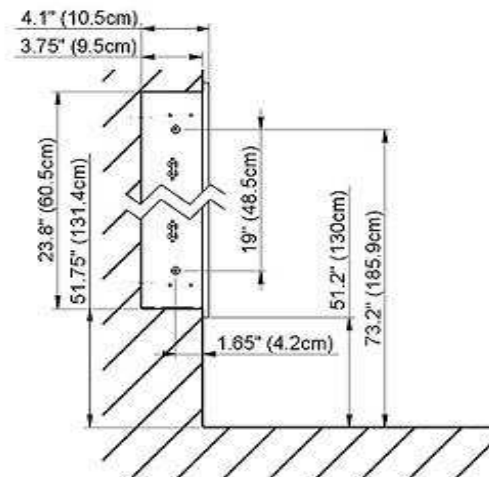

surface mount

recessed

Steel metal cabinet
Hinge on the left or right
3 adjustable glass trays
1 cosmetic box, 1 cosmetic mirror

Cabinet de tôle
Gond à gauche ou à droite
3 tablettes en verre réglables
1 cassette de beauté, 1 miror grossissant

Rough opening : 24" (61cm) x 18.2" (46.25cm)

The dimensions in centimetres/inches go with the reservation of the factory tolerance, later modifications if necessary as well as further possibilities of installation. The responsibility for consequences of incorrect and incomplete dimensions is out of question.

Les dimensions en centimètre/inches s'entendent sous réserve des tolérances d'usine, d'éventuelles modifications ultérieures, de même que de nouvelles possibilités de montage. La responsabilité ne peut être engagée en cas de cotes manquantes ou erronées.