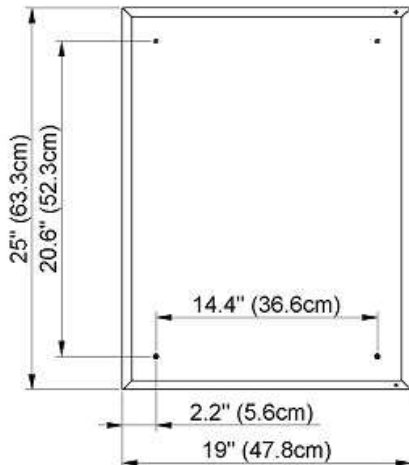

surface mount

recessed

Steel metal cabinet
Hinge on the left or right
3 adjustable glass trays
1 cosmetic box, 1 cosmetic mirror

Cabinet de tôle
Gond à gauche ou à droite
3 tablettes en verre réglables
1 cassette de beauté, 1 miror grossissant

Rough opening : 24" (61cm) x 18.2" (46.25cm)

The dimensions in centimetres/inches go with the reservation of the factory tolerance, later modifications if necessary as well as further possibilities of installation. The responsibility for consequences of incorrect and incomplete dimensions is out of question.

Les dimensions en centimètre/inches s'entendent sous réserve des tolérances d'usine, d'éventuelles modifications ultérieures, de même que de nouvelles possibilités de montage. La responsabilité ne peut être engagée en cas de cotes manquantes ou erronées.