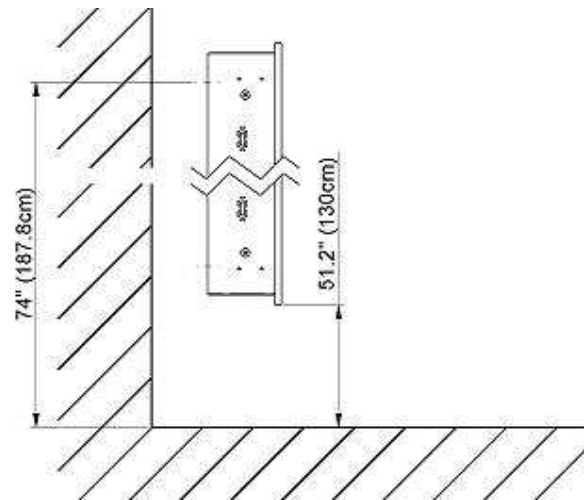

surface mount

recessed

Steel metal cabinet
Hinge on the left or right
3 adjustable glass trays
1 cosmetic box, 1 cosmetic mirror

Cabinet de tôle
Gond à gauche ou à droite
3 tablettes en verre réglables
1 cassette de beauté, 1 miror grossissant

Rough opening : 24" (61cm) x 18.2" (46.25cm)

The dimensions in centimetres/inches go with the reservation of the factory tolerance, later modifications if necessary as well as further possibilities of installation. The responsibility for consequences of incorrect and incomplete dimensions is out of question.

Les dimensions en centimètre/inches s'entendent sous réserve des tolérances d'usine, d'éventuelles modifications ultérieures, de même que de nouvelles possibilités de montage. La responsabilité ne peut être engagée en cas de cotes manquantes ou erronées.