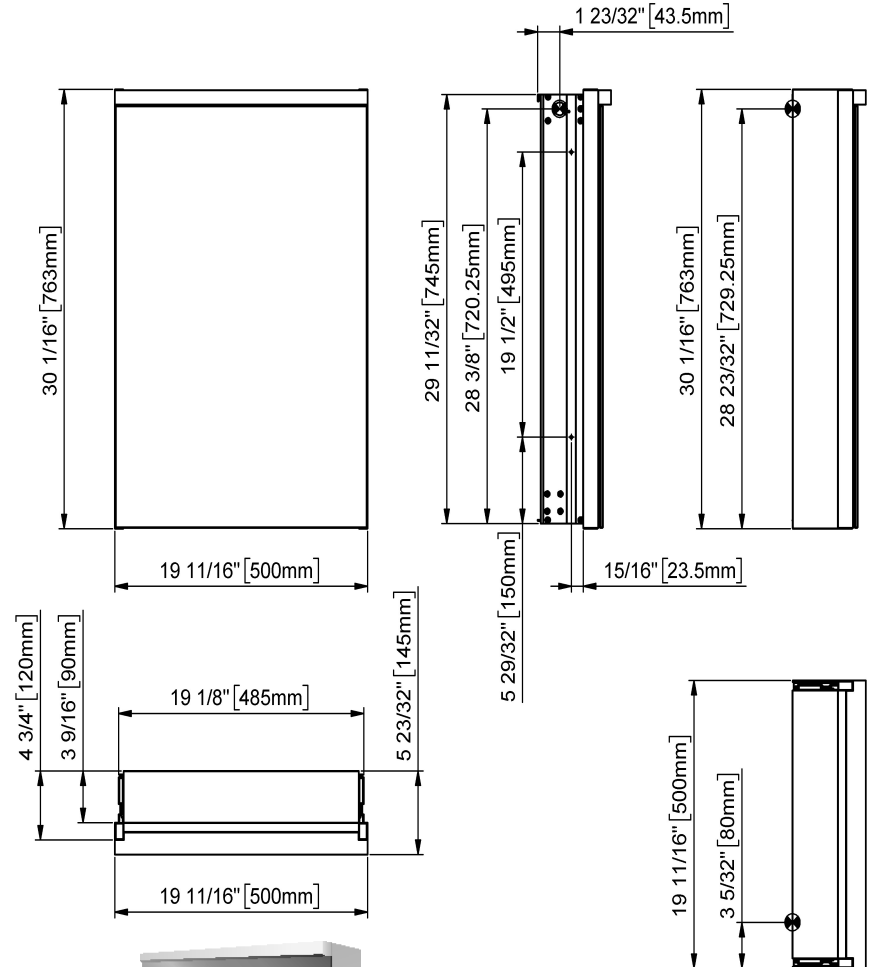

Important

- Dimming function requires additional low voltage wiring
- All low voltage wires require the same length to achieve an equal dimming level if multiple cabinets are controlled by one dimmer switch
- Multiple cabinets require parallel wiring if controlled by one switch

Caractéristiques

- Système d'éclairage LED intégré
- Dimmable avec un gradateur basse tension 0-10V (pas inclus)
- Structure en aluminium anodisée
- Rangement fonctionnel
- Système de réglage de tablettes breveté
- Porte avec miroir sur les deux côtés avec contour argentée
- Fond du cabinet en miroir
- Charnières discrètes à fermeture amortie de type Blum
- Miroir de courtoisie
- Coffret pour cosmétique

Options

- Fonction veilleuse de nuit
- Température de couleur de 3000K ou 4000K
- Prises DDFT et interrupteur de veilleuse intégrés
- Poignées discrète en chromées ou noires mates
- Kit d'installation murale ou en saillie incluant les miroirs de côtés extérieurs, modèle no.1.1199.999 requis

Informations pour l'installation

- INSTALLATION ENCASTRÉ : ouverture minimum brute de L19 1/8" H29 11/32" D3 9/16"
- INSTALLATION MURALE : Kit d'installation murale modèle no. 1.1199.999 requis

Important

- Pour la fonction dimmable, du câblage basse tension est requis
- Tout le câblage doit être de la même longueur et avec un branchement en parallèle entre les cabinets qui sont contrôlés par le même gradateur pour obtenir un résultat égal

Specifications / Spécifications				
Order no. Numéro de commande	Hinge location Emplacement de la charnière	Main light Lumière principale	Night light Veilleuse de nuit	GFCI receptacle Réceptacle DDFT
1.1105.103	left/right gauche/droite	LED 15W 3000K 1072 Lumen	-	-
1.1105.104	left/right gauche/droite	LED 15W 4000K 1126 Lumen	-	-
1.1105.313	left/gauche	LED 15W 3000K 1072 Lumen	LED 3000K 544 Lumen	✓
1.1105.314	left/gauche	LED 15W 4000K 1126 Lumen	LED 4000K 574 Lumen	✓
1.1105.323	right/droite	LED 15W 3000K 1072 Lumen	LED 3000K 544 Lumen	✓
1.1105.324	right/droite	LED 15W 4000K 1126 Lumen	LED 4000K 574 Lumen	✓

Electrical connection /
Connexion Electrique